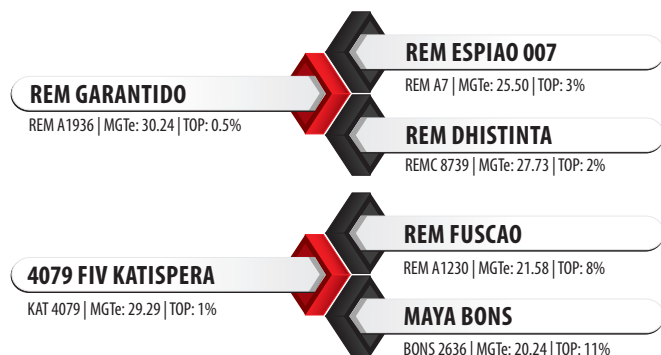

N0180 NINJA FIV KATISPERA

REM GARANTIDO X REM FUSCAO | Reg: KAT 5085 | Criador: Nelore Katispera | Data de Nascimento: 04/09/2021

Pedigree

Medidas aos 38 meses | 850 kg

Siglas	CC	AG	CG	LG	PT	PC	CE
Medidas (cm)	161	159	56	59	238	52	43

SUMÁRIO ANCP OUT/2024

	MP120	DPN	DP210	DP365	DP450	DPE365	DPE450	DIPP	DSTAY	D3P	DAOL	DACAB	MGTe	MGTe CR	MGTe RE	MGTe CO	MGTe F1
DEP	1.39	1.24	17.28	32.34	30.98	3.12	3.38	-1.45	78.45	91.64	4.13	0.67	29.16	28.76	30.13	9.10	8.81
ACC.	45	61	59	62	64	60	63	40	44	53	63	62	55	51	63	58	59
TOP, %	31%	90%	1%	0.5%	1%	0.1%	0.1%	1%	17%	0.5%	3%	3%	1%	1%	1%	2%	2%