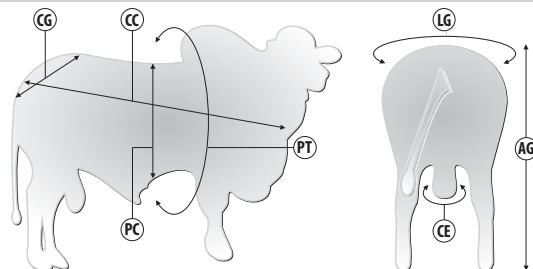

N0180 NINJA FIV KATISPERA

REM GARANTIDO X REM FUSCAO | Reg: KAT 5085 | Criador: Nelore Katispera | Data de Nascimento: 04/09/2021

Pedigree

Medidas aos 38 meses | 850 kg

Siglas	CC	AG	CG	LG	PT	PC	CE
Medidas (cm)	161	159	56	59	238	52	43

SUMÁRIO ANCP OUT/2024

	MP120	DPN	DP210	DP365	DP450	DPE365	DPE450	DIPP	DSTAY	D3P	DAOL	DACAB	MGTe	MGTe CR	MGTe RE	MGTe CO	MGTe F1
DEP	1.39	1.24	17.28	32.34	30.98	3.12	3.38	-1.45	78.45	91.64	4.13	0.67	29.16	28.76	30.13	9.10	8.81
ACC.	45	61	59	62	64	60	63	40	44	53	63	62	55	51	63	58	59
TOP, %	31%	90%	1%	0.5%	1%	0.1%	0.1%	1%	17%	0.5%	3%	3%	1%	1%	1%	2%	2%