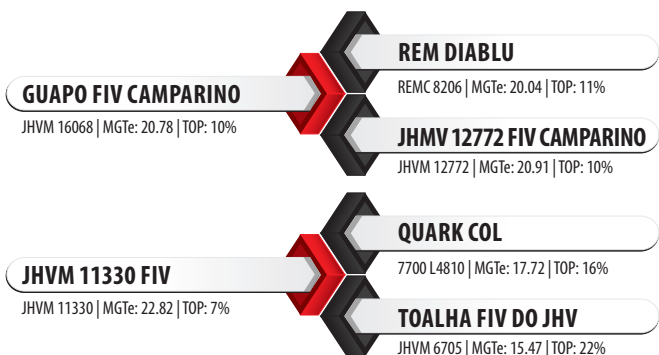

GUAPO FIV CAMPARINO X QUARK COL | Reg: JHVM 21023 | Criador: Fazenda Camparino | Data de Nascimento: 23/09/2020

Pedigree

Medidas aos 25 meses | 761 kg

Siglas	CC	AG	CG	LG	PT	PC	CE
Medidas (cm)	152	147	47	52	210	-	38

SUMÁRIO ANCP FEV/2025

	MP120	DPN	DP210	DP365	DP450	DPE365	DPE450	DIPP	DSTAY	D3P	DAOL	DACAB	MGTe	MGTeCR	MGTeRE	MGTeCO	MGTeF1
DEP	0.72	0.88	10.14	21.76	21.92	1.39	1.70	-1.14	88.71	84.37	5.18	0.44	24.26	23.29	26.43	7.91	6.99
ACC.	49	65	62	65	66	62	64	41	51	58	65	64	59	56	65	58	59
TOP, %	49%	77%	10%	7%	7%	4%	3%	4%	3%	9%	1%	7%	5%	6%	3%	3%	4%