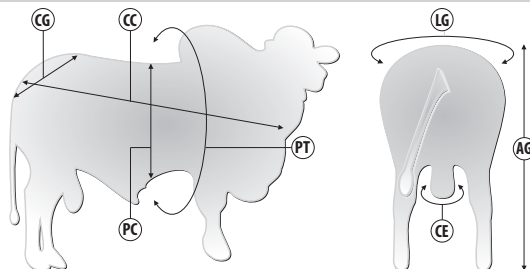

GUAPO FIV CAMPARINO X QUARK COL | Reg: JHVM 21023 | Criador: Fazenda Camparino | Data de Nascimento: 23/09/2020

Pedigree

Medidas aos 25 meses | 761 kg

Siglas	CC	AG	CG	LG	PT	PC	CE
Medidas (cm)	152	147	47	52	210	-	38