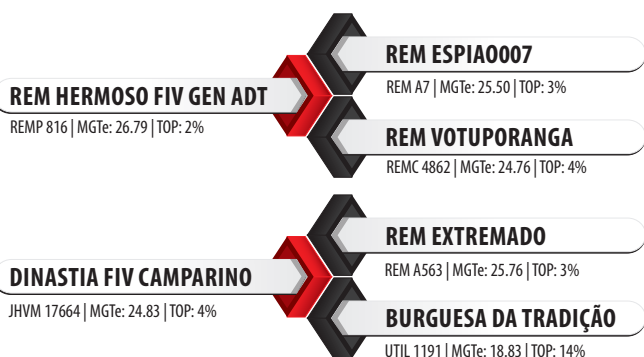

REM HERMOSO FIV GEN ADT X REM EXTREMADO | Reg: ANP 2106 | Criador: Fazenda Nelore Paraná | Data de Nascimento: 15/10/2022

Pedigree

Medidas aos 23 meses | 630 kg

Siglas	CC	AG	CG	LG	PT	PC	CE
Medidas (cm)	148	146	56	62	198	72	40

SUMÁRIO ANCP OUT/2024

	MP120	DPN	DP210	DP365	DP450	DPE365	DPE450	DIPP	DSTAY	D3P	DAOL	DACAB	MGTe	MGTe CR	MGTe RE	MGTe CO	MGTe F1
DEP	0.67	1.68	16.39	32.76	33.03	1.87	1.75	-0.93	79.42	85.28	2.90	1.20	26.79	25.35	30.07	8.67	9.44
ACC.	42	61	57	61	62	57	60	36	47	55	63	62	55	52	62	58	59
TOP, %	50%	97%	2%	0.5%	0.5%	1%	3%	12%	15%	7%	8%	0.5%	2%	3%	1%	2%	1%