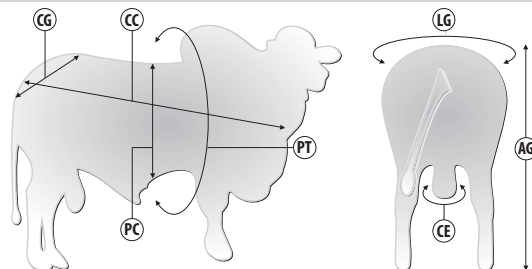

REM HERMOSO FIV GEN ADT X REM EXTREMADO | Reg: ANP 2106 | Criador: Fazenda Nelore Paraná | Data de Nascimento: 15/10/2022

Pedigree

Medidas aos 23 meses | 630 kg

Siglas	CC	AG	CG	LG	PT	PC	CE
Medidas (cm)	148	146	56	62	198	72	40

SUMÁRIO ANCP OUT/2024

	MP120	DPN	DP210	DP365	DP450	DPE365	DPE450	DIPP	DSTAY	D3P	DAOL	DACAB	MGTe	MGTe CR	MGTe RE	MGTe CO	MGTe F1
DEP	0.67	1.68	16.39	32.76	33.03	1.87	1.75	-0.93	79.42	85.28	2.90	1.20	26.79	25.35	30.07	8.67	9.44
ACC.	42	61	57	61	62	57	60	36	47	55	63	62	55	52	62	58	59
TOP, %	50%	97%	2%	0.5%	0.5%	1%	3%	12%	15%	7%	8%	0.5%	2%	3%	1%	2%	1%