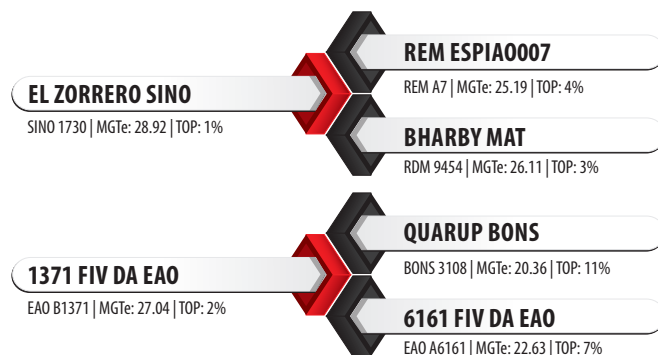

N0223 FORUM DA EAO

EL ZORRERO SINO X QUARUP BONSI | Reg: EAO B8477 | Criador: EAO - Empreendimentos Agropecuários e Organizações S.A | Data de Nascimento: 26/11/2021

Pedigree

Medidas aos 33 meses | 835 kg

Siglas	CC	AG	CG	LG	PT	PC	CE
Medidas (cm)	164	151	59	60	221	78	42

SUMÁRIO ANCP FEV/2025

	MP120	DPN	DP210	DP365	DP450	DPE365	DPE450	DIPP	DSTAY	D3P	DAOL	DACAB	MGTe	MGTeCR	MGTeRE	MGTeCO	MGTeF1
DEP	3.10	0.91	18.54	29.47	32.65	1.32	1.76	-1.28	91.18	84.65	6	0.52	31.40	29.79	35.01	10.58	9.72
ACC.	44	63	60	63	64	59	62	41	49	57	65	64	57	54	64	60	61
TOP, %	8%	78%	1%	2%	1%	5%	3%	2%	2%	8%	0.5%	6%	0.5%	0.5%	0.5%	0.5%	1%