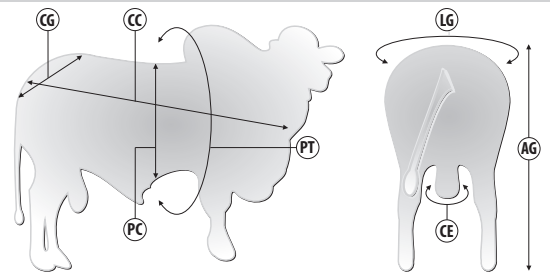

N0223 FORUM DA EAO

EL ZORRERO SINO X QUARUP BONSI | Reg: EAO B8477 | Criador: EAO - Empreendimentos Agropecuários e Organizações S.A | Data de Nascimento: 26/11/2021

Pedigree

Medidas aos 33 meses | 835 kg

Siglas	CC	AG	CG	LG	PT	PC	CE
Medidas (cm)	164	151	59	60	221	78	42

SUMÁRIO ANCP FEV/2025

	MP120	DPN	DP210	DP365	DP450	DPE365	DPE450	DIPP	DSTAY	D3P	DAOL	DACAB	MGTe	MGTeCR	MGTeRE	MGTeCO	MGTeF1
DEP	3.10	0.91	18.54	29.47	32.65	1.32	1.76	-1.28	91.18	84.65	6	0.52	31.40	29.79	35.01	10.58	9.72
ACC.	44	63	60	63	64	59	62	41	49	57	65	64	57	54	64	60	61
TOP, %	8%	78%	1%	2%	1%	5%	3%	2%	2%	8%	0.5%	6%	0.5%	0.5%	0.5%	0.5%	1%