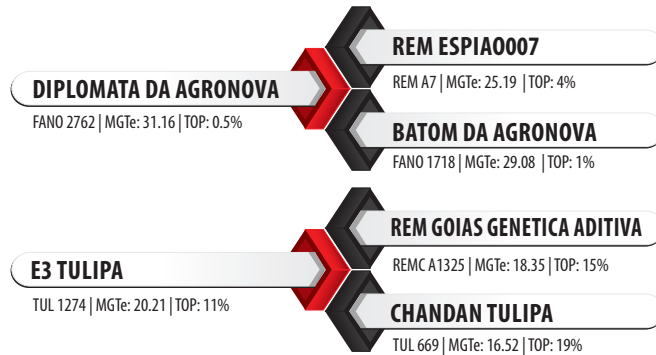

DIPLOMATA DA AGRONOVA X REM GOIAS GENETICA ADITIVA | Reg: TUL 3120 | Criador: Tulipa Agropecuária | Data de Nascimento: 02/04/2023

Pedigree

SUMÁRIO ANCP FEV/2025

	MP120	DPN	DP210	DP365	DP450	DPE365	DPE450	DIPP	DSTAY	D3P	DAOL	DACAB	MGTe	MGTeCR	MGTeRE	MGTeCO	MGTeF1
DEP	4.49	1.03	14.76	27.49	26.97	1.29	1.99	-0.93	84.23	90.28	3.94	0.68	27.97	28.20	27.31	9.70	9.53
ACC.	41	61	58	60	61	56	59	38	42	50	59	58	52	49	60	55	55
TOP, %	2%	83%	3%	2%	3%	5%	2%	10%	8%	1%	4%	3%	2%	1%	2%	1%	1%

SUMÁRIO ABCZ | PMGZ 2025-1

	PM-EM	PN-ED	PD-ED	PA-ED	PS-ED	IPP	PE365	PE450	STAY	E.C	PREC	MUSC	AOL	ACAB	MARM	iABCZ
DEP	2.88	0.40	14.41	20.53	25.08	-24.51	1.23	--	40.23	0.27	4.57	4.52	4.68	3.45	2.15	28.82
ACC.	31	41	41	41	43	25	38	--	18	38	38	38	40	33	32	--
DECA	1	9	1	1	1	1	1	--	1	6	1	1	1	1	1	1