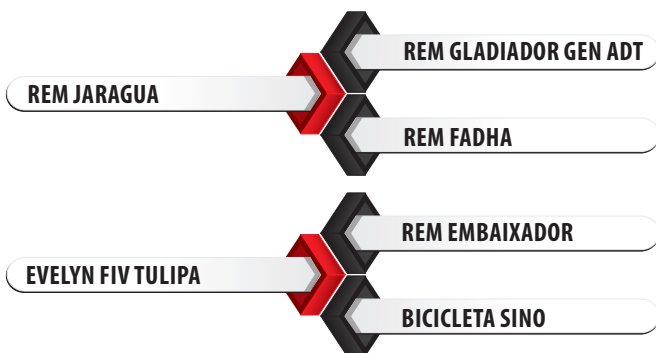

REM JARAGUA X REM EMBAIXADOR | Reg: TUL 4396 | Criador: Tulipa Agropecuária | Data de Nascimento: 09/12/2023

## Pedigree