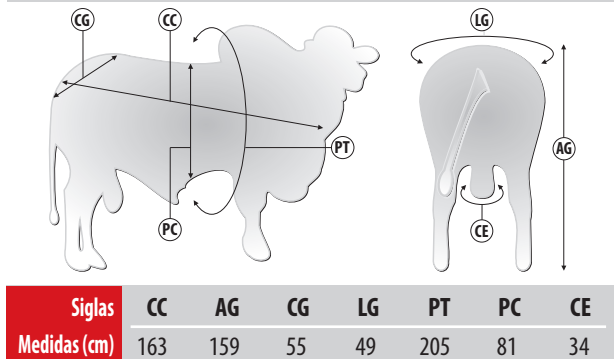

N066

ESCORIAL MAT

QUARUP BONS X TORNADO MAT. | Reg: RDM A3053 | Criador: Rancho da Matinha | Data de Nascimento: 24/09/2019

Pedigree

Peso 745 kg

SUMÁRIO ANCP FEV/2025

	MP120	DPN	DP210	DP365	DP450	DPE365	DPE450	DIPP	DSTAY	D3P	DAOL	DACAB	MGTe	MGTeCR	MGTeRE	MGTeCO	MGTeF1
DEP	2.82	2.55	17.63	30.38	32.59	0.65	0.30	-0.55	86.33	86.54	4.82	0.55	28.75	27.12	32.34	9.41	8.93
ACC.	49	75	68	72	73	68	71	45	79	82	71	69	72	72	72	66	66
TOP, %	10%	100%	1%	1%	1%	19%	37%	36%	6%	11%	2%	5%	1%	1%	1%	1%	2%

SUMÁRIO ABCZ | PMGZ 2025-1

	PM-EM	PN-ED	PD-ED	PA-ED	PS-ED	IPP	PE365	PE450	STAY	E.C	PREC	MUSC	AOL	ACAB	MARM	iABCZ
DEP	4.37	1.04	14.23	23.70	28.51	-19	1.15	0.72	39.19	3.31	5.46	4.93	5.04	2.13	1.02	28.78
ACC.	37	74	59	55	57	31	48	48	20	40	40	40	44	36	35	--
DECA	1	10	1	1	1	2	1	2	1	1	1	1	1	1	2	1