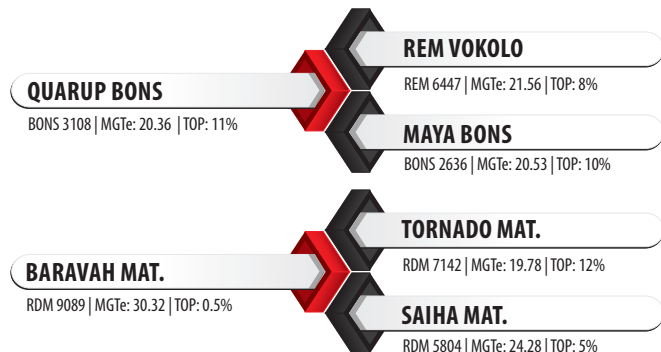

N066

ESCORIAL MAT

QUARUP BONS X TORNADO MAT. | Reg: RDM A3053 | Criador: Rancho da Matinha | Data de Nascimento: 24/09/2019

Pedigree

Peso 745 kg

SUMÁRIO ANCP FEV/2025

	MP120	DPN	DP210	DP365	DP450	DPE365	DPE450	DIPP	DSTAY	D3P	DAOL	DACAB	MGTe	MGTeCR	MGTeRE	MGTeCO	MGTeF1
DEP	2.82	2.55	17.63	30.38	32.59	0.65	0.30	-0.55	86.33	86.54	4.82	0.55	28.75	27.12	32.34	9.41	8.93
ACC.	49	75	68	72	73	68	71	45	79	82	71	69	72	72	72	66	66
TOP, %	10%	100%	1%	1%	1%	19%	37%	36%	6%	11%	2%	5%	1%	1%	1%	1%	2%

SUMÁRIO ABCZ | PMGZ 2025-1

	PM-EM	PN-ED	PD-ED	PA-ED	PS-ED	IPP	PE365	PE450	STAY	E.C	PREC	MUSC	AOL	ACAB	MARM	iABCZ
DEP	4.37	1.04	14.23	23.70	28.51	-19	1.15	0.72	39.19	3.31	5.46	4.93	5.04	2.13	1.02	28.78
ACC.	37	74	59	55	57	31	48	48	20	40	40	40	44	36	35	--
DECA	1	10	1	1	1	2	1	2	1	1	1	1	1	1	2	1