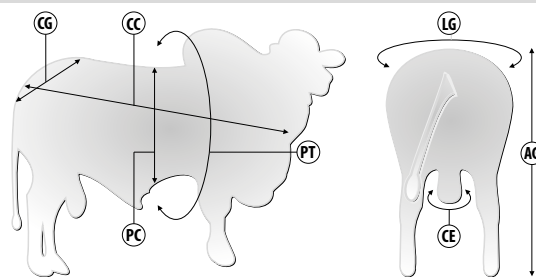

Vendeu 18 mil doses em 5 dias após seu pai se consagrar como melhor touro CEIP de 2020 no Sumário Aliança. O melhor dos 6 filhos que Vermelho TUL colocou em centrais em 2019. Destaque absoluto da sua safra, Latim TUL foi o lote 1 do Leilão TOP Tulipa 2019. Fenoticamente perfeito, foi escolhido como o touro número 1 do teste de progênie da Deltagen em 2019. A maior promessa CEIP da Select Sires de todos os tempos.

Pedigree

Medidas aos 36 meses | 818 kg

Siglas	CC	AG	CG	LG	PT	PC	CE
Medidas (cm)	160	148	55	60	220	80	41

SUMÁRIO ALIANÇA 2022 - DADOS DE DESMAMA

	PN	D160	GND	CD	PD	MUS-D	UM-D	I-DESM
DEP	-0.53	15.11	6.97	0.25	0.41	0.37	-0.16	26.14
ACC.	0.97	0.97	0.97	0.97	0.97	0.97	0.98	0.97
TOP %	12%	1%	1%	2%	1%	1%	85%	1%