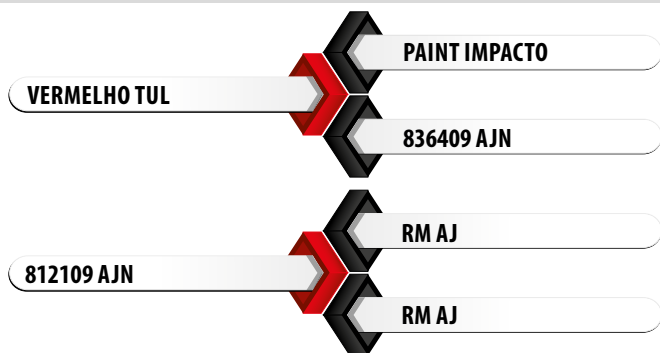

Vendeu 18 mil doses em 5 dias após seu pai se consagrar como melhor touro CEIP de 2020 no Sumário Aliança. O melhor dos 6 filhos que Vermelho TUL colocou em centrais em 2019. Destaque absoluto da sua safra, Latim TUL foi o lote 1 do Leilão TOP Tulipa 2019. Fenoticamente perfeito, foi escolhido como o touro número 1 do teste de progênie da Deltagen em 2019. A maior promessa CEIP da Select Sires de todos os tempos.

Pedigree

Medidas aos 36 meses | 818 kg

Siglas	CC	AG	CG	LG	PT	PC	CE
Medidas (cm)	160	148	55	60	220	80	41

SUMÁRIO ALIANÇA 2022 - DADOS DE DESMAMA

	PN	D160	GND	CD	PD	MUS-D	UM-D	I-DESM
DEP	-0.53	15.11	6.97	0.25	0.41	0.37	-0.16	26.14
ACC.	0.97	0.97	0.97	0.97	0.97	0.97	0.98	0.97
TOP %	12%	1%	1%	2%	1%	1%	85%	1%