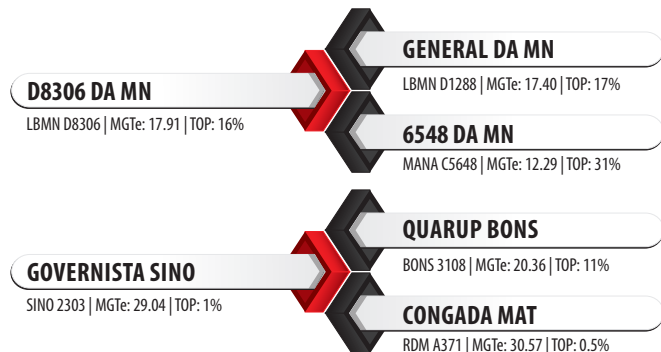

# N0190 INVICTO SINO

D8306 DA MN X QUARUP BONS | Reg: SINO 3138 | Criador: Sino Agropecuária | Data de Nascimento: 22/06/2022

## Pedigree

## Medidas aos 27 meses | 730 kg