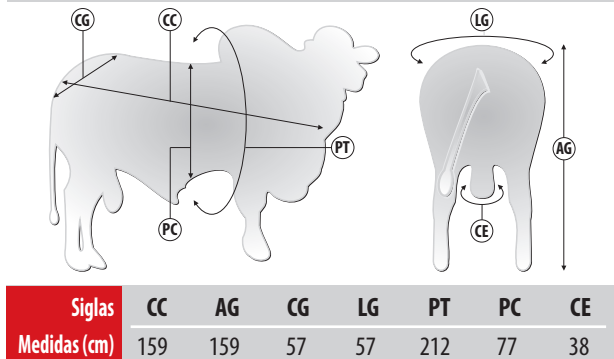

## Pedigree

## Medidas aos 27 meses | 730 kg