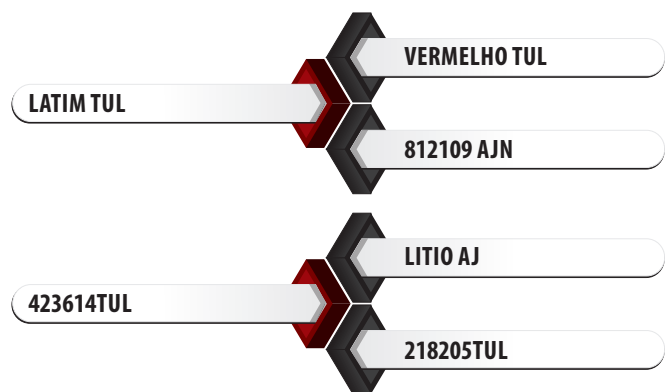

LATIM TUL X LITIO AJ | Reg: 575320TUL | Criador: Tulipa Agropecuária | Data de Nascimento: 30/08/2020

### Pedigree