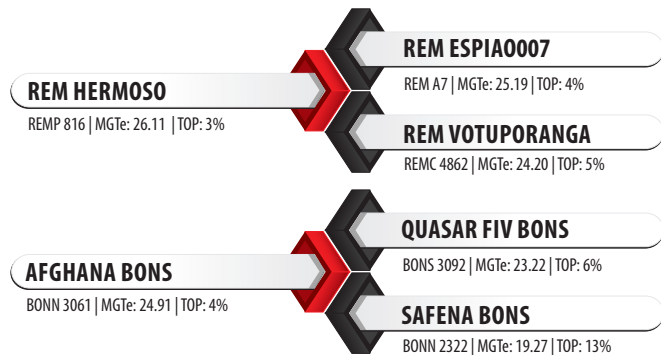

N0195 DARAMU BONS

REM HERMOSO X QUASAR FIV BONS | Reg: BONS 4772 | Criador: Fazenda Bonsucesso | Data de Nascimento: 30/01/2023

Pedigree

Medidas aos 20 meses | 580 kg

SUMÁRIO ANCP FEV/2025

	MP120	DPN	DP210	DP365	DP450	DPE365	DPE450	DIPP	DSTAY	D3P	DAOL	DACAB	MGTe	MGTeCR	MGTeRE	MGTeCO	MGTeF1
DEP	2.68	0.09	17.16	32.43	33.41	1.69	2.01	-1.18	89.59	85.61	4.46	1.32	30.64	29.06	34.25	11.51	12.20
ACC.	43	6	58	61	62	59	58	40	41	50	60	59	53	49	61	55	56
TOP, %	11%	28%	2%	1%	1%	2%	2%	3%	2%	6%	2%	0.5%	0.5%	1%	0.5%	0.5%	0.5%

SUMÁRIO ABCZ | PMGZ 2025-1

	PM-EM	PN-ED	PD-ED	PA-ED	PS-ED	IPP	PE365	PE450	STAY	E.C	PREC	MUSC	AOL	ACAB	MARM	iABCZ
DEP	2.73	-0.25	12.55	21.92	30.84	-32.89	1.91	2.67	49.72	2.53	6.84	6.60	4.75	5.53	0.49	39.62
ACC.	32	39	43	43	44	27	41	41	17	37	37	37	39	32	29	--
DECA	1	2	1	1	1	1	1	1	1	1	1	1	1	1	3	1