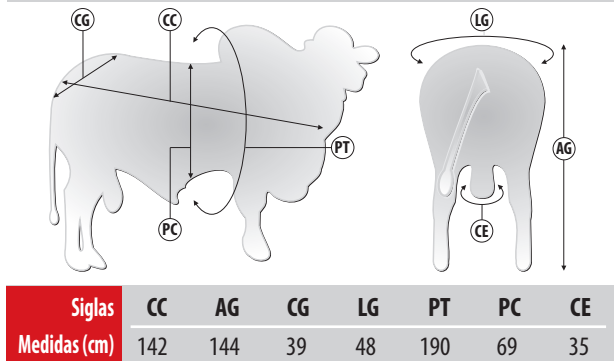

N0195 DARAMU BONS

REM HERMOSO X QUASAR FIV BONS | Reg: BONS 4772 | Criador: Fazenda Bonsucesso | Data de Nascimento: 30/01/2023

Pedigree

Medidas aos 20 meses | 580 kg

SUMÁRIO ANCP FEV/2025

	MP120	DPN	DP210	DP365	DP450	DPE365	DPE450	DIPP	DSTAY	D3P	DAOL	DACAB	MGTe	MGTeCR	MGTeRE	MGTeCO	MGTeF1
DEP	2.68	0.09	17.16	32.43	33.41	1.69	2.01	-1.18	89.59	85.61	4.46	1.32	30.64	29.06	34.25	11.51	12.20
ACC.	43	6	58	61	62	59	58	40	41	50	60	59	53	49	61	55	56
TOP, %	11%	28%	2%	1%	1%	2%	2%	3%	2%	6%	2%	0.5%	0.5%	1%	0.5%	0.5%	0.5%

SUMÁRIO ABCZ | PMGZ 2025-1

	PM-EM	PN-ED	PD-ED	PA-ED	PS-ED	IPP	PE365	PE450	STAY	E.C	PREC	MUSC	AOL	ACAB	MARM	iABCZ
DEP	2.73	-0.25	12.55	21.92	30.84	-32.89	1.91	2.67	49.72	2.53	6.84	6.60	4.75	5.53	0.49	39.62
ACC.	32	39	43	43	44	27	41	41	17	37	37	37	39	32	29	--
DECA	1	2	1	1	1	1	1	1	1	1	1	1	1	1	3	1