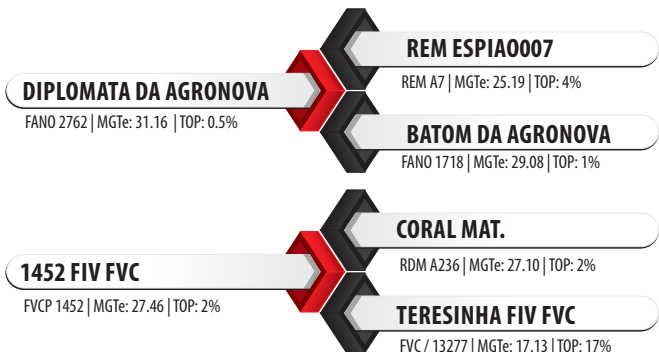

N0213 ASTRO DA YARA

DIPLOMATA DA AGRONOVA x CORAL MAT. | Reg: JOYA 26 | Criador: Nelore Yara | Data de Nascimento: 04/04/2023

Pedigree

Medidas aos 18 meses | 643 kg

| Siglas | CC | AG | CG | LG | PT | PC | CE |
|--------------|-----|-----|----|----|-----|----|----|
| Medidas (cm) | 158 | 153 | 53 | 55 | 119 | 73 | 37 |

SUMÁRIO ANCP FEV/2025

| | MP120 | DPN | DP210 | DP365 | DP450 | DPE365 | DPE450 | DIPP | DSTAY | D3P | DAOL | DACAB | MGTe | MGTeCR | MGTeRE | MGTeCO | MGTeF1 |
|--------|-------|------|-------|-------|-------|--------|--------|-------|-------|-------|------|-------|-------|--------|--------|--------|--------|
| DEP | 4.32 | 1.87 | 22.91 | 40.31 | 42.21 | 1.50 | 1.23 | -1.14 | 82.39 | 83.42 | 6.27 | 1.48 | 34.94 | 30.93 | 44.19 | 15.56 | 15.66 |
| ACC. | 45 | 65 | 62 | 64 | 66 | 61 | 63 | 40 | 51 | 58 | 64 | 63 | 58 | 55 | 65 | 59 | 60 |
| TOP, % | 3% | 98% | 0.1% | 0.1% | 0.1% | 3% | 9% | 4% | 11% | 11% | 0.5% | 0.1% | 0.1% | 0.5% | 0.1% | 0.1% | 0.1% |

SUMÁRIO ABCZ | PMGZ 2025-1

| | PM-EM | PN-ED | PD-ED | PA-ED | PS-ED | IPP | PE365 | PE450 | STAY | E.C | PREC | MUSC | AOL | ACAB | MARM | iABCZ |
|------|-------|-------|-------|-------|-------|--------|-------|-------|-------|------|------|------|------|------|------|-------|
| DEP | 3.34 | 1.10 | 18.83 | 29.02 | 34.98 | -35.53 | 1.09 | 1.34 | 32.73 | 4.02 | 5.86 | 6.58 | 5.64 | 3.77 | 1.23 | 28.71 |
| ACC. | 28 | 38 | 39 | 39 | 40 | 22 | 35 | 36 | 15 | 36 | 36 | 36 | 37 | 31 | 29 | -- |
| DECA | 1 | 10 | 1 | 1 | 1 | 1 | 1 | 1 | 4 | 1 | 1 | 1 | 1 | 1 | 1 | 1 |