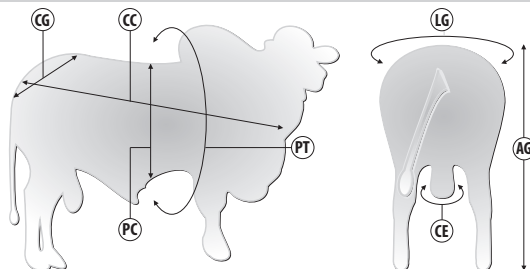

N0213 ASTRO DA YARA

DIPLOMATA DA AGRONOVA x CORAL MAT. | Reg: JOYA 26 | Criador: Nelore Yara | Data de Nascimento: 04/04/2023

Pedigree

Medidas aos 18 meses | 643 kg

| Siglas | CC | AG | CG | LG | PT | PC | CE |
|--------------|-----|-----|----|----|-----|----|----|
| Medidas (cm) | 158 | 153 | 53 | 55 | 119 | 73 | 37 |

SUMÁRIO ANCP FEV/2025

| | MP120 | DPN | DP210 | DP365 | DP450 | DPE365 | DPE450 | DIPP | DSTAY | D3P | DAOL | DACAB | MGTe | MGTeCR | MGTeRE | MGTeCO | MGTeF1 |
|--------|-------|------|-------|-------|-------|--------|--------|-------|-------|-------|------|-------|-------|--------|--------|--------|--------|
| DEP | 4.32 | 1.87 | 22.91 | 40.31 | 42.21 | 1.50 | 1.23 | -1.14 | 82.39 | 83.42 | 6.27 | 1.48 | 34.94 | 30.93 | 44.19 | 15.56 | 15.66 |
| ACC. | 45 | 65 | 62 | 64 | 66 | 61 | 63 | 40 | 51 | 58 | 64 | 63 | 58 | 55 | 65 | 59 | 60 |
| TOP, % | 3% | 98% | 0.1% | 0.1% | 0.1% | 3% | 9% | 4% | 11% | 11% | 0.5% | 0.1% | 0.1% | 0.5% | 0.1% | 0.1% | 0.1% |