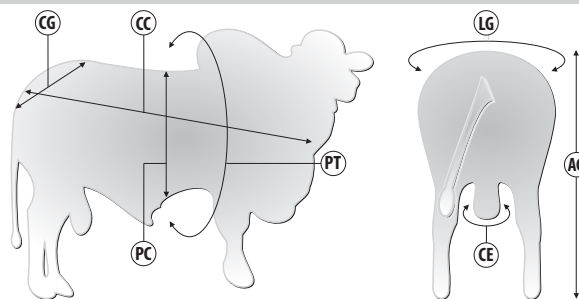

N0161 BALA TUL

ESPECIAL TUL X URUS TUL | Reg: 1016621TUL2 | Criador: Tulipa Agropecuária | Data de Nascimento: 04/08/2021

Pedigree

Medidas aos 26 meses | 710 kg

Siglas	CC	AG	CG	LG	PT	PC	CE
Medidas (cm)	167	161	56	56	226	73	43

SUMÁRIO DELTAGEN 2024 - DESMAMA

	PN	D160	GND	CD	PD	MUS-D	UM-D	I-DESM
DEP	-0.60	8.56	3.91	0.27	0.35	0.35	0.52	19.23
ACC.	78	78	78	78	78	78	78	78
TOP, %	12%	4%	5%	2%	1%	1%	38%	2%

SUMÁRIO DELTAGEN 2024 - SOBREANO