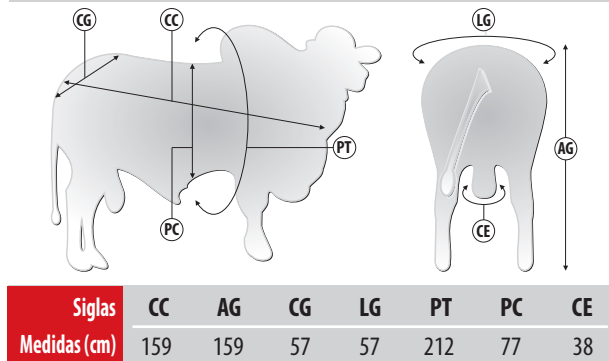

## Pedigree

## Medidas aos 27 meses | 730 kg