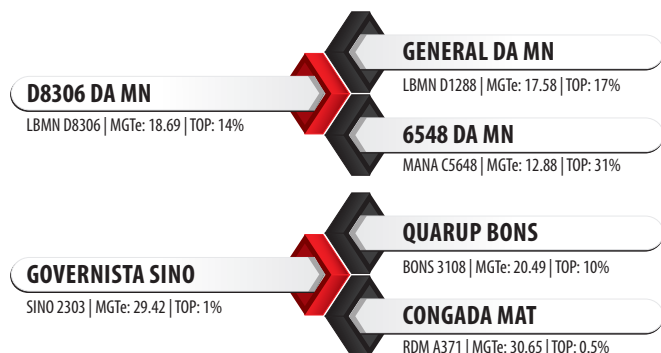

# N0190 INVICTO SINO

D8306 DA MN X QUARUP BONS | Reg: SINO 3138 | Criador: Sino Agropecuária | Data de Nascimento: 22/06/2022

## Pedigree

## Medidas aos 27 meses | 730 kg