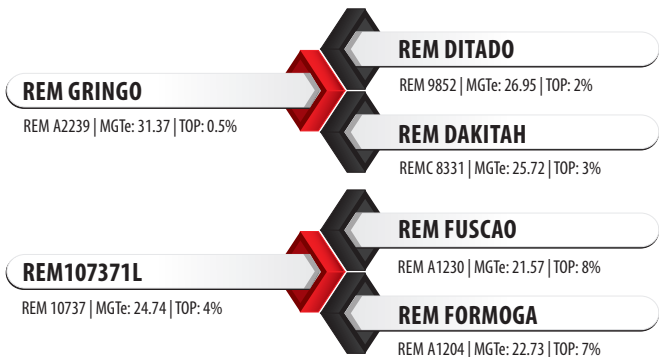

REM GRINGO X REM FUSCAO | Reg: REMP 1397 | Criador: Genética Aditiva | Data de Nascimento: 12/07/2021

Pedigree

Peso 764 kg

Siglas	CC	AG	CG	LG	PT	PC	CE
Medidas (cm)	164	159	54	54	213	75	43

SUMÁRIO ANCP FEV/2025

	MP120	DPN	DP210	DP365	DP450	DPE365	DPE450	DIPP	DSTAY	D3P	DAOL	DACAB	MGTe	MGTeCR	MGTeRE	MGTeCO	MGTeF1
DEP	4.89	0.65	12.64	29.46	28.78	2.07	2.02	-1.30	8.76	90.69	5	0.33	29.38	29.18	29.82	8.57	7.73
ACC.	42	60	56	59	61	56	58	36	40	48	60	59	51	47	60	56	56
TOP, %	2%	64%	6%	2%	2%	0.5%	2%	2%	3%	1%	1%	11%	1%	1%	2%	2%	3%