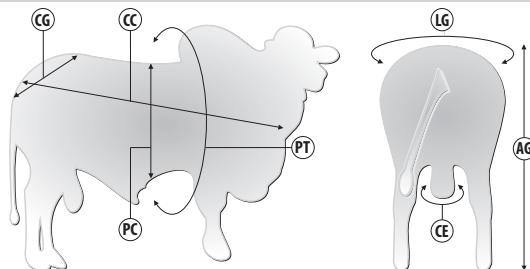

REM GRINGO X REM FUSCAO | Reg: REMP 1397 | Criador: Genética Aditiva | Data de Nascimento: 12/07/2021

Pedigree

Peso 764 kg

Siglas	CC	AG	CG	LG	PT	PC	CE
Medidas (cm)	164	159	54	54	213	75	43

SUMÁRIO ANCP FEV/2025