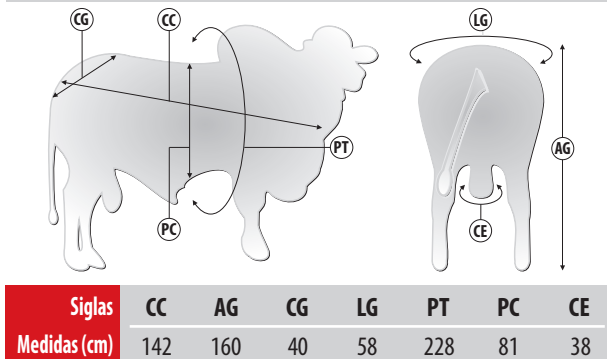

N0209 APACHE FIV JMP

REM GRINGO GEN ADITIVA X TRUCK DA ALO BRASIL | Reg: MCPJ 8438 | Criador: Nelore JMP | Data de Nascimento: 17/08/2022

Pedigree

Medidas aos 26 meses | 821 kg

SUMÁRIO ANCP OUT/2024

	MP120	DPN	DP210	DP365	DP450	DPE365	DPE450	DIPP	DSTAY	D3P	DAOL	DACAB	MGTe	MGTe CR	MGTe RE	MGTe CO	MGTe F1
DEP	5.51	0.71	18.94	33.13	31.58	1.76	1.24	-1.13	92.38	84.78	6.24	0.30	32.80	32.15	34.28	9.53	8.47
ACC.	43	61	57	61	62	57	60	36	49	56	60	58	55	53	61	54	55
TOP, %	1%	67%	0.5%	0.5%	1%	1%	8%	5%	0.5%	8%	0.5%	11%	0.5%	0.1%	0.5%	1%	2%

SUMÁRIO ABCZ | PMGZ 2024-4

	PM-EM	PN-ED	PD-ED	PA-ED	PS-ED	IPP (dias)	PE365	PE450	STAY	E.C	PREc	MUSC S	AOL (cm)	ACAB (mm)	MAR (%)	iABCZ
DEP	5.22	0.47	12.92	22.29	27.00	-31.02	1.44	1.57	42.55	3.05	8.11	4.98	5.49	0.47	1.99	32.83
ACC.	30	38	39	38	40	22	34	35	18	32	32	32	36	30	28	--
DECA	1	9	1	1	1	1	1	1	1	1	1	1	1	4	1	1