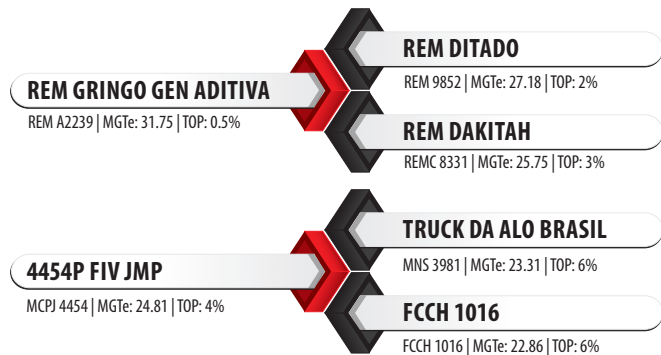

N0209 APACHE FIV JMP

REM GRINGO GEN ADITIVA X TRUCK DA ALO BRASIL | Reg: MCPJ 8438 | Criador: Nelore JMP | Data de Nascimento: 17/08/2022

Pedigree

Medidas aos 26 meses | 821 kg

SUMÁRIO ANCP OUT/2024

	MP120	DPN	DP210	DP365	DP450	DPE365	DPE450	DIPP	DSTAY	D3P	DAOL	DACAB	MGTe	MGTe CR	MGTe RE	MGTe CO	MGTe F1
DEP	5.51	0.71	18.94	33.13	31.58	1.76	1.24	-1.13	92.38	84.78	6.24	0.30	32.80	32.15	34.28	9.53	8.47
ACC.	43	61	57	61	62	57	60	36	49	56	60	58	55	53	61	54	55
TOP, %	1%	67%	0.5%	0.5%	1%	1%	8%	5%	0.5%	8%	0.5%	11%	0.5%	0.1%	0.5%	1%	2%

SUMÁRIO ABCZ | PMGZ 2024-4

	PM-EM	PN-ED	PD-ED	PA-ED	PS-ED	IPP (dias)	PE365	PE450	STAY	E.C	PREc	MUSC S	AOL (cm)	ACAB (mm)	MAR (%)	iABCZ
DEP	5.22	0.47	12.92	22.29	27.00	-31.02	1.44	1.57	42.55	3.05	8.11	4.98	5.49	0.47	1.99	32.83
ACC.	30	38	39	38	40	22	34	35	18	32	32	32	36	30	28	--
DECA	1	9	1	1	1	1	1	1	1	1	1	1	1	4	1	1