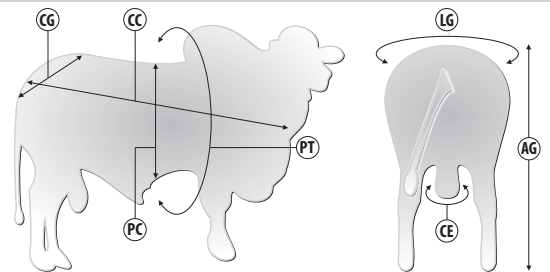

N0218 FASCINANTE TUL

DAMASCO MAT. X QUARUP BONS | Reg: TUL 2542 | Criador: Tulipa Agropecuária | Data de Nascimento: 19/10/2022

Pedigree

Medidas aos 23 meses | 710 kg

Siglas	CC	AG	CG	LG	PT	PC	CE
Medidas (cm)	156	156	54	54	210	75	36