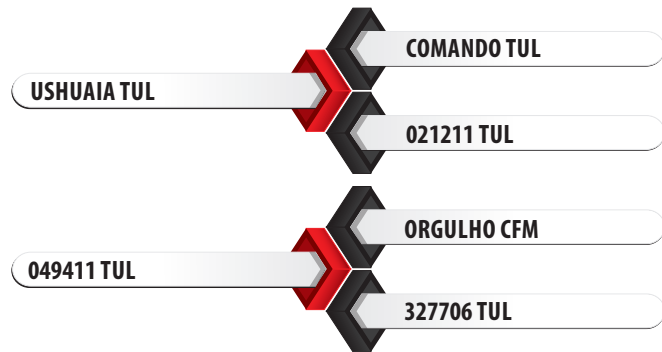

## Pedigree

## Medidas aos 26 meses | 663 kg

Siglas	CC	AG	CG	LG	PT	PC	CE
Medidas (cm)	152	148	50	51	202	76	37