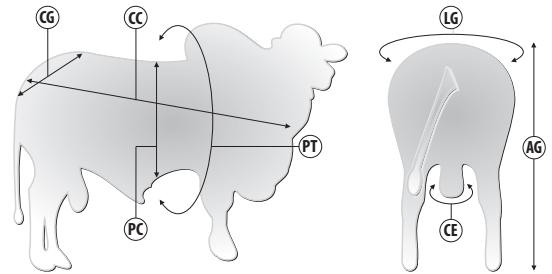

## Pedigree

## Medidas aos 26 meses | 663 kg

Siglas	CC	AG	CG	LG	PT	PC	CE
Medidas (cm)	152	148	50	51	202	76	37