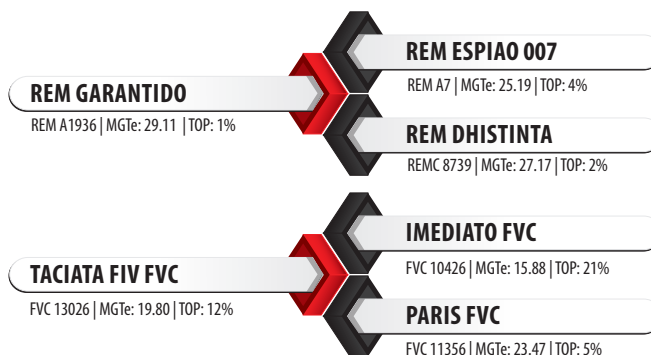

N0138 **FORT** FIV FVC

REM GARANTIDO X IMEDIATO FVC | Reg: FVCP 1271 | Criador: Fazenda Vera Cruz | Data de Nascimento: 09/08/2020

Pedigree

SUMÁRIO ANCP FEV/2025

	MP120	DPN	DP210	DP365	DP450	DPE365	DPE450	DIPP	DSTAY	D3P	DAOL	DACAB	MGTe	MGTeCR	MGTeRE	MGTeCO	MGTeF1
DEP	0.75	1.68	19.11	30.52	30.95	1.91	2.16	-0.92	80.29	85.60	5.11	0.81	28.93	27.24	32.78	10.62	10.27
ACC.	44	63	58	62	63	57	60	41	45	53	63	61	55	51	63	57	58
TOP, %	48%	97%	0.5%	1%	2%	1%	1%	10%	14%	6%	1%	2%	1%	2%	0.5%	0.5%	1%

SUMÁRIO ABCZ | PMGZ 2025-1

	PM-EM	PN-ED	PD-ED	PA-ED	PS-ED	IPP	PE365	PE450	STAY	E.C	PREC	MUSC	AOL	ACAB	MARM	iABCZ
DEP	0.68	1.54	18.79	25.31	29.60	-25.52	1.83	2.80	37.95	2.23	5.32	6.89	4.96	3.66	0.77	29.35
ACC.	33	42	42	42	43	27	36	36	17	36	36	36	39	32	29	--
DECA	4	10	1	1	1	1	1	1	1	1	1	1	1	1	2	1