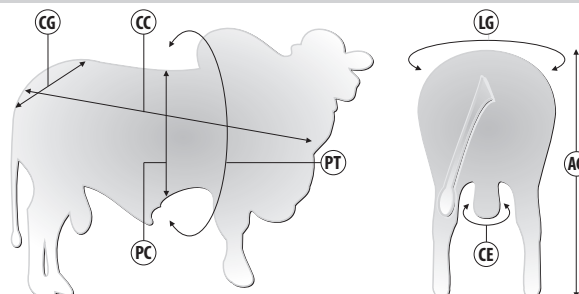

N0103 DA VINCI AYMORE

DRUSO DA CA X MACUNI DO SALTO | Reg: AYM 2106 | Criador: Nelore Aymore | Data de Nascimento: 10/01/2020

Pedigree

Medidas aos 31 meses | 800 kg

Siglas	CC	AG	CG	LG	PT	PC	CE
Medidas (cm)	146	158	45	40	212	45	37

SUMÁRIO ABCZ | PMGZ 2025-1

	PM-EM	PN-ED	PD-ED	PA-ED	PS-ED	IPP (dias)	PE365	PE450	STAY	E.C	PREc	MUSC S	AOL (cm)	ACAB (mm)	MAR (%)	iABCZ
DEP	-2.20	0.21	5.85	7.86	11.01	-1	0.45	-0.04	30.90	-0.30	3.65	2.93	1	0.37	0.60	4.84
ACC.	34	42	43	40	44	28	34	41	24	35	35	35	41	32	31	--
DECA	10	7	2	2	2	6	2	6	5	8	1	1	3	4	3	4