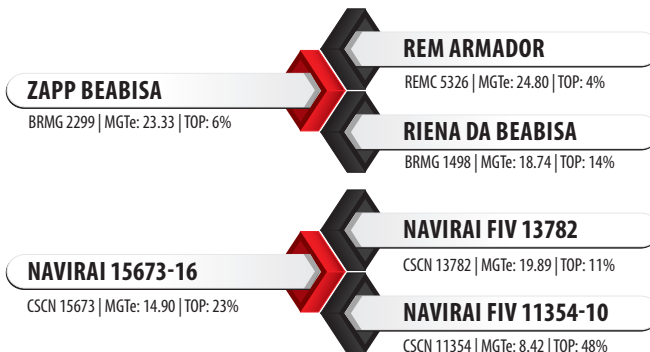

Pedigree

SUMÁRIO ANCP FEV/2025

	MP120	DPN	DP210	DP365	DP450	DPE365	DPE450	DIPP	DSTAY	D3P	DAOL	DACAB	MGTe	MGTeCR	MGTeRE	MGTeCO	MGTeF1
DEP	5.22	1.13	11.37	21.77	22.87	1.86	2	-1.22	83.74	89.07	3.68	1.12	26.56	27.02	25.52	8.19	8.68
ACC.	47	61	58	62	63	58	60	41	52	45	61	60	54	51	62	56	56
TOP, %	1%	87%	8%	7%	6%	1%	2%	2%	10%	3%	4%	0.5%	3%	2%	3%	3%	2%

SUMÁRIO ABCZ | PMGZ 2025-1

	PM-EM	PN-ED	PD-ED	PA-ED	PS-ED	IPP	PE365	PE450	STAY	E.C	PREC	MUSC	AOL	ACAB	MARM	iABCZ
DEP	4.18	0.32	9.13	13.03	15.69	-12.05	1.19	1.83	38.23	2.07	4.48	4.05	2.27	2.52	0.18	21.04
ACC.	38	47	47	46	48	32	40	41	24	41	41	41	45	38	34	--
DECA	1	8	1	1	1	2	1	1	1	1	1	1	1	1	5	1

GENEPLUS JAN/2025

	PN	P120	TM120	PD	TMD	PS	GPD	STAY	PES	IPP	AOL	EGS	MAR	CAR	IQG
DEP	0.31	4.17	6.88	9.12	10.41	15.68	6.56	38.22	1.75	-12.04	2.27	2.52	0.18	0.13	27.91
ACC.	47	38	--	47	--	48	48	24	41	32	45	38	3	22	--
TOP, %	70%	2%	1%	5%	1%	9%	17%	7%	2%	24%	10%	3%	43%	99%	3%