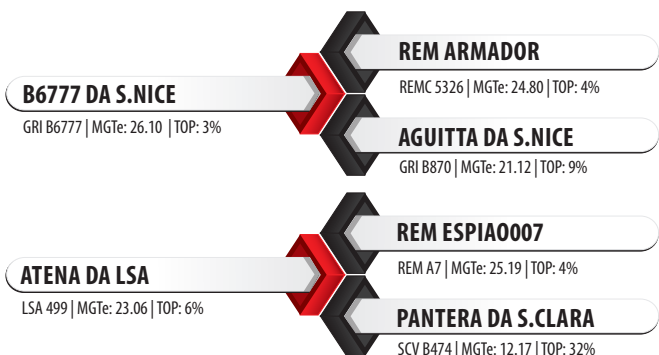

B6777 DA S.NICE X REM ESPIA0007 | Reg: LSA 1140 | Criador: Agropecuária LS | Data de Nascimento: 30/08/2022

Pedigree

Medidas aos 24 meses | 672 kg

Siglas	CC	AG	CG	LG	PT	PC	CE
Medidas (cm)	153	154	52	45	196	74	41

SUMÁRIO ANCP FEV/2025

	MP120	DPN	DP210	DP365	DP450	DPE365	DPE450	DIPP	DSTAY	D3P	DAOL	DACAB	MGTe	MGTeCR	MGTeRE	MGTeCO	MGTeF1
DEP	7.06	0.04	15.04	30.91	29.42	1.99	2.08	-0.92	92.52	82.04	2.66	0.96	29.41	30.62	26.65	8.75	9.39
ACC.	44	62	59	62	63	58	60	41	44	52	62	61	54	51	62	57	57
TOP, %	0.1%	25%	3%	1%	2%	0.5%	1%	1%	0.5%	15%	10%	1%	1%	0.5%	3%	2%	1%