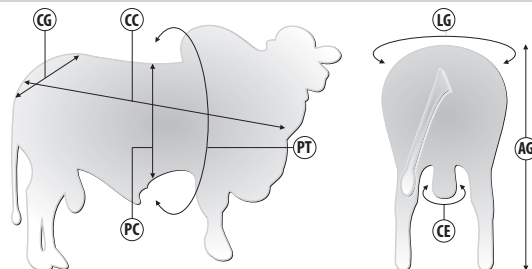

B6777 DA S.NICE X REM ESPIA0007 | Reg: LSA 1140 | Criador: Agropecuária LS | Data de Nascimento: 30/08/2022

Pedigree

Medidas aos 24 meses | 672 kg

Siglas	CC	AG	CG	LG	PT	PC	CE
Medidas (cm)	153	154	52	45	196	74	41

SUMÁRIO ANCP FEV/2025

	MP120	DPN	DP210	DP365	DP450	DPE365	DPE450	DIPP	DSTAY	D3P	DAOL	DACAB	MGTe	MGTeCR	MGTeRE	MGTeCO	MGTeF1
DEP	7.06	0.04	15.04	30.91	29.42	1.99	2.08	-0.92	92.52	82.04	2.66	0.96	29.41	30.62	26.65	8.75	9.39
ACC.	44	62	59	62	63	58	60	41	44	52	62	61	54	51	62	57	57
TOP, %	0.1%	25%	3%	1%	2%	0.5%	1%	1%	0.5%	15%	10%	1%	1%	0.5%	3%	2%	1%