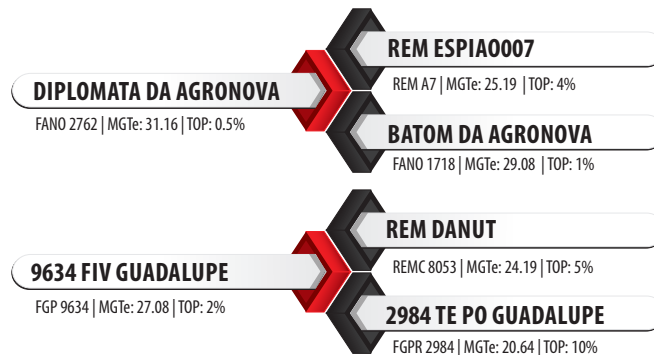

# A3853 FIV GUADALUPE

**DIPLOMATA DA AGRONOVA X REM DANUT** | Reg: FGP A3853 | Criador: Guadalupe Agropecuária | Data de Nascimento: 12/10/2022

## Pedigree