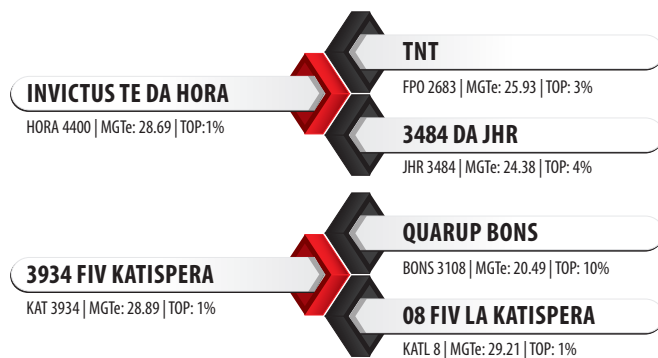

N0191 OESTE KATISPERA

INVICTUSTE DA HORA X QUARUP BONS | Reg: KAT 6117 | Criador: Nelore Katispera | Data de Nascimento: 22/10/2022

Pedigree

Medidas aos 23 meses | 713 kg

Siglas	CC	AG	CG	LG	PT	PC	CE
Medidas (cm)	153	153	56	52	203	74	40

SUMÁRIO ANCP OUT/2024

	MP120	DPN	DP210	DP365	DP450	DPE365	DPE450	DIPP	DSTAY	D3P	DAOL	DACAB	MGTe	MGTe CR	MGTe RE	MGTe CO	MGTe F1
DEP	3.12	2.13	18.93	34.15	33.00	2.28	2.27	-1.06	91.45	86.12	5.91	0.68	32.64	31.41	35.48	10.76	10.17
ACC.	41	61	59	62	63	59	62	33	47	54	61	60	55	52	62	56	57
TOP, %	7%	99%	0.5%	0.5%	0.5%	0.1%	0.5%	7%	1%	6%	0.5%	3%	0.5%	0.5%	0.5%	0.5%	0.5%