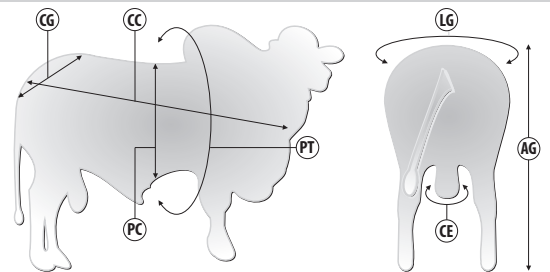

N0191 OESTE KATISPERA

INVICTUSTE DA HORA X QUARUP BONS | Reg: KAT 6117 | Criador: Nelore Katispera | Data de Nascimento: 22/10/2022

Pedigree

Medidas aos 23 meses | 713 kg

Siglas	CC	AG	CG	LG	PT	PC	CE
Medidas (cm)	153	153	56	52	203	74	40

SUMÁRIO ANCP OUT/2024

	MP120	DPN	DP210	DP365	DP450	DPE365	DPE450	DIPP	DSTAY	D3P	DAOL	DACAB	MGTe	MGTe CR	MGTe RE	MGTe CO	MGTe F1
DEP	3.12	2.13	18.93	34.15	33.00	2.28	2.27	-1.06	91.45	86.12	5.91	0.68	32.64	31.41	35.48	10.76	10.17
ACC.	41	61	59	62	63	59	62	33	47	54	61	60	55	52	62	56	57
TOP, %	7%	99%	0.5%	0.5%	0.5%	0.1%	0.5%	7%	1%	6%	0.5%	3%	0.5%	0.5%	0.5%	0.5%	0.5%