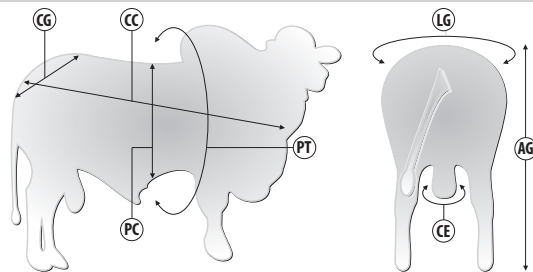

# N0112 REM JARAGUA

REM GLADIADOR X REM CABALLERO | Reg: REM 11656 | Criador: Genética Aditiva | Data de Nascimento: 17/10/2020

## Pedigree

## Medidas aos 23 meses | 764 kg

Siglas	CC	AG	CG	LG	PT	PC	CE
Medidas (cm)	154	153	52	50	216	74	39