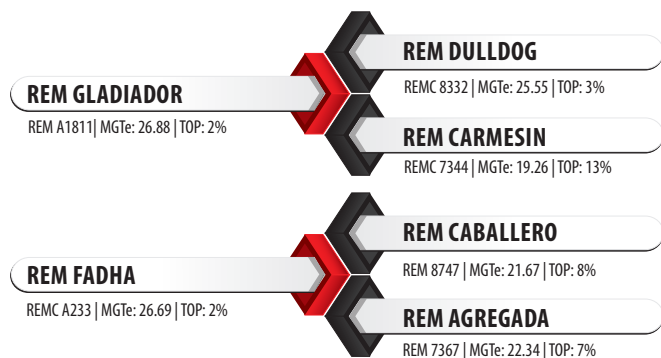

# N0112 REM JARAGUA

REM GLADIADOR X REM CABALLERO | Reg: REM 11656 | Criador: Genética Aditiva | Data de Nascimento: 17/10/2020

## Pedigree

## Medidas aos 23 meses | 764 kg

Siglas	CC	AG	CG	LG	PT	PC	CE
Medidas (cm)	154	153	52	50	216	74	39