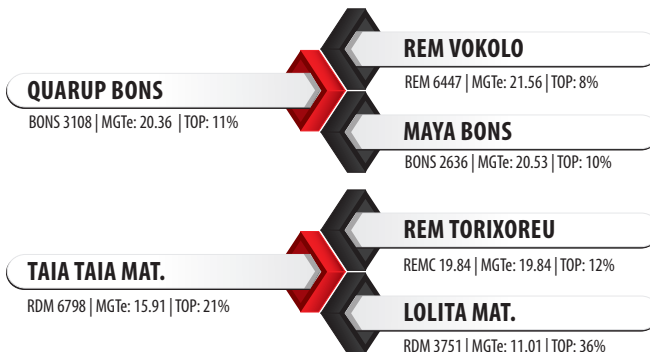

# N0055 EL SALVADOR MAT.

**QUARUP BONOS X REM TORIXOREU** | Reg: RDM A2201 | Criador: Rancho da Matinha | Data de Nascimento: 07/11/2019

## Pedigree

## SUMÁRIO ANCP FEV/2025

	MP120	DPN	DP210	DP365	DP450	DPE365	DPE450	DIPP	DSTAY	D3P	DAOL	DACAB	MGTe	MGTeCR	MGTeRE	MGTeCO	MGTeF1
DEP	1.04	1.22	13.57	25.80	23.70	1.63	1.35	-0.87	86.19	84.09	2.86	0.29	24.05	25.01	21.71	4.64	4.21
ACC.	48	64	62	65	66	61	63	44	52	59	65	64	59	56	65	61	61
TOP, %	41%	89%	4%	3%	5%	2%	7%	13%	6%	9%	9%	12%	5%	4%	6%	12%	12%