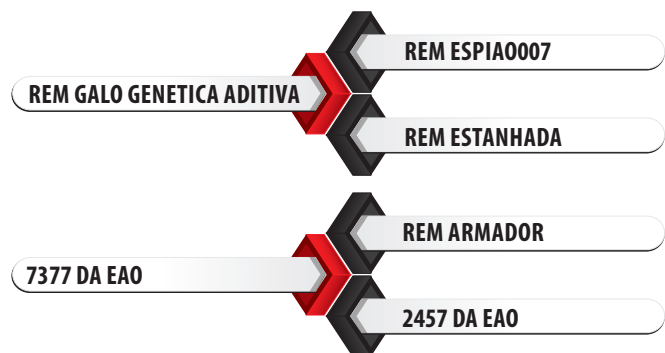

REM GALO GENETICA ADITIVA X REM ARMADOR | Reg: EAO B9056 | Criador: EAO - Empreendimentos Agropecuários e Organizações S.A | Data de Nascimento: 12/05/2022

### Pedigree

### Medidas aos 29 meses | 804 kg

Siglas	CC	AG	CG	LG	PT	PC	CE
Medidas (cm)	150	152	46	51	225	75	42