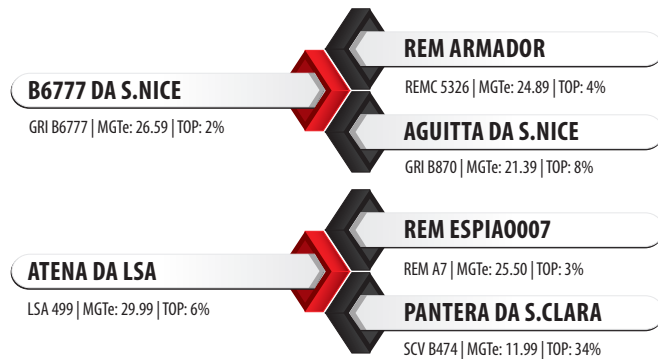

N0214 CORVETTE FIV DA LSA

B6777 DA S.NICE X REM ESPIA0007 | Reg: LSA 1140 | Criador: Agropecuária LS - Paulo de Siqueira Melo | Data de Nascimento: 30/08/2022

Pedigree

Medidas aos 24 meses | 672 kg

Siglas	CC	AG	CG	LG	PT	PC	CE
Medidas (cm)	153	154	52	45	196	74	41

SUMÁRIO ANCP OUT/2024

	MP120	DPN	DP210	DP365	DP450	DPE365	DPE450	DIPP	DSTAY	D3P	DAOL	DACAB	MGTe	MGTe CR	MGTe RE	MGTe CO	MGTe F1
DEP	7.20	0.12	15.29	30.52	29.04	2.00	2.13	-1.05	92.73	81.23	2.79	0.95	29.48	30.71	26.69	8.84	9.42
ACC.	44	62	59	62	63	58	60	38	44	51	62	61	54	51	62	57	57
TOP, %	0.1%	29%	2%	1%	2%	0.5%	1%	7%	0.5%	18%	8%	1%	1%	0.5%	2%	2%	1%