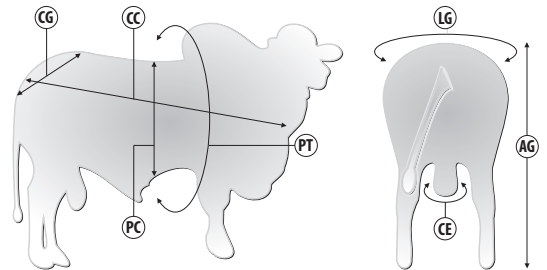

N0214 CORVETTE FIV DA LSA

B6777 DA S.NICE X REM ESPIA0007 | Reg: LSA 1140 | Criador: Agropecuária LS - Paulo de Siqueira Melo | Data de Nascimento: 30/08/2022

Pedigree

Medidas aos 24 meses | 672 kg

Siglas	CC	AG	CG	LG	PT	PC	CE
Medidas (cm)	153	154	52	45	196	74	41

SUMÁRIO ANCP OUT/2024

	MP120	DPN	DP210	DP365	DP450	DPE365	DPE450	DIPP	DSTAY	D3P	DAOL	DACAB	MGTe	MGTe CR	MGTe RE	MGTe CO	MGTe F1
DEP	7.20	0.12	15.29	30.52	29.04	2.00	2.13	-1.05	92.73	81.23	2.79	0.95	29.48	30.71	26.69	8.84	9.42
ACC.	44	62	59	62	63	58	60	38	44	51	62	61	54	51	62	57	57
TOP, %	0.1%	29%	2%	1%	2%	0.5%	1%	7%	0.5%	18%	8%	1%	1%	0.5%	2%	2%	1%