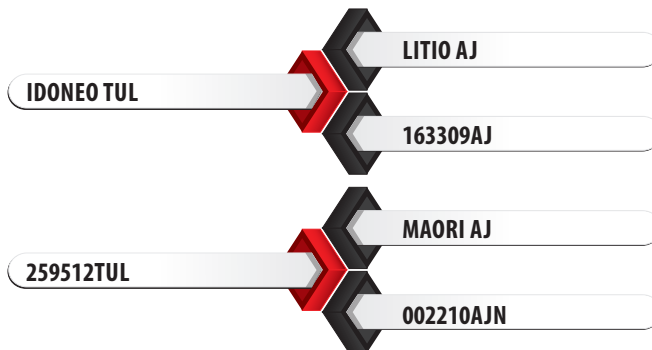

Pedigree

SUMÁRIO DELTAGEN 2023 - DESMAMA

	PN	D160	GND	CD	PD	MUS-D	UM-D	INDD
DEP	0.22	11.67	5.99	0.27	0.38	0.45	-0.22	25.67
ACC.	0.78	0.77	0.77	0.77	0.77	0.77	0.77	0.77
TOP %	68%	1%	1%	2%	1%	1%	92%	1%

SUMÁRIO DELTAGEN 2023 - SOBREANO