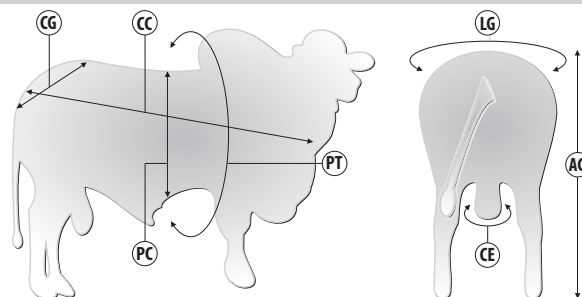

ESSENCIAL TN X LEDZEPPELIN AJ | Reg: 99022JCA | Criador: Jaguari Agropecuária Ltda | Data de Nascimento: 18/10/2022

Pedigree

Medidas aos 24 meses | 685 kg

Siglas	CC	AG	CG	LG	PT	PC	CE
Medidas (cm)	151	151	55	53	213	--	39

SUMÁRIO DELTAGEN 2024 - DESMAMA

	PN	D160	GND	CD	PD	MUS-D	UM-D	I-DESM
DEP	0.43	7.20	3.62	0.19	0.33	0.34	0.52	17.65
ACC.	78	78	78	78	78	78	78	78
TOP, %	81%	8%	6%	7%	1%	1%	40%	3%

SUMÁRIO DELTAGEN 2024 - SOBREANO