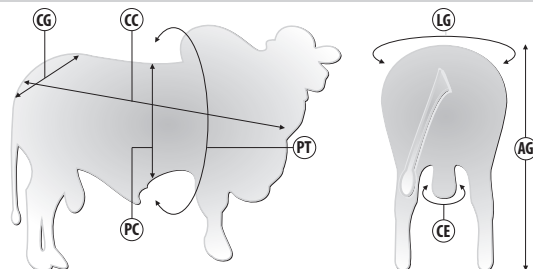

N0189 **IMPALA** GUADALUPE

DIPLOMATA DA AGRONOVA X 532 DA EAO | Reg: FGP A3512 | Criador: Fazenda Guadalupe | Data de Nascimento: 18/08/2022

Pedigree

Medidas aos 25 meses | 730 kg

Siglas	CC	AG	CG	LG	PT	PC	CE
Medidas (cm)	158	157	60	57	205	73	40

SUMÁRIO ANCP OUT/2024

	MP120	DPN	DP210	DP365	DP450	DPE365	DPE450	DIPP	DSTAY	D3P	DAOL	DACAB	MGTe	MGTe CR	MGTe RE	MGTe CO	MGTe F1
DEP	4.14	2.62	19.22	35.74	37.80	1.21	1.23	-1.76	87.36	90.71	6.88	0.77	34.07	31.09	40.87	13.14	12.41
ACC.	40	62	58	61	62	58	61	35	45	53	60	58	54	51	61	54	54
TOP, %	3%	100%	0.5%	0.5%	0.5%	5%	8%	0.1%	4%	1%	0.1%	2%	0.1%	0.5%	0.1%	0.1%	0.1%