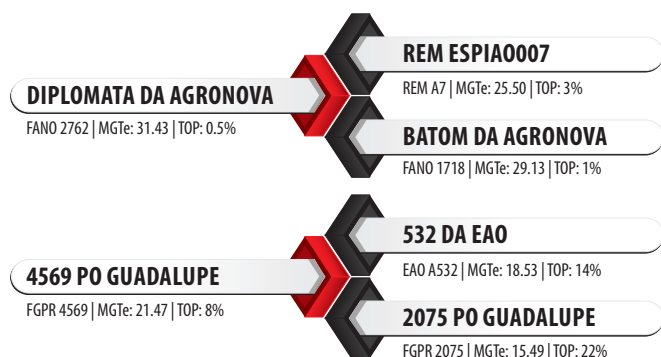

N0189 **IMPALA** GUADALUPE

DIPLOMATA DA AGRONOVA X 532 DA EAO | Reg: FGP A3512 | Criador: Fazenda Guadalupe | Data de Nascimento: 18/08/2022

Pedigree

Medidas aos 25 meses | 730 kg

Siglas	CC	AG	CG	LG	PT	PC	CE
Medidas (cm)	158	157	60	57	205	73	40

SUMÁRIO ANCP OUT/2024

	MP120	DPN	DP210	DP365	DP450	DPE365	DPE450	DIPP	DSTAY	D3P	DAOL	DACAB	MGTe	MGTe CR	MGTe RE	MGTe CO	MGTe F1
DEP	4.14	2.62	19.22	35.74	37.80	1.21	1.23	-1.76	87.36	90.71	6.88	0.77	34.07	31.09	40.87	13.14	12.41
ACC.	40	62	58	61	62	58	61	35	45	53	60	58	54	51	61	54	54
TOP, %	3%	100%	0.5%	0.5%	0.5%	5%	8%	0.1%	4%	1%	0.1%	2%	0.1%	0.5%	0.1%	0.1%	0.1%

SUMÁRIO ABCZ | PMGZ 2024-4

	PM-EM	PN-ED	PD-ED	PA-ED	PS-ED	IPP (dias)	PE365	PE450	STAY	E.C	PREc	MUSC S	AOL (cm)	ACAB (mm)	MAR (%)	iABCZ
DEP	3.37	1.27	17.87	28.38	33.08	-30.30	1.26	1.73	38.02	1.76	3.71	4.96	7.29	3.28	2.68	33.40
ACC.	31	44	44	44	46	23	42	43	18	37	37	37	44	37	30	--
DECA	1	10	1	1	1	1	1	1	1	1	1	1	1	1	1	1