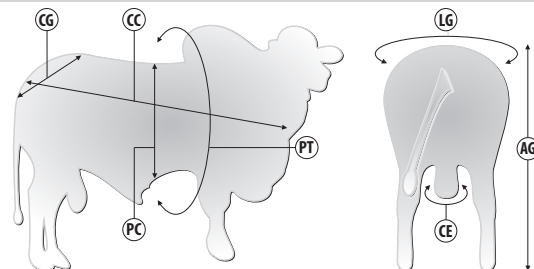

DAMASCO MAT. X QUARUP BONS | Reg: TUL 2542 | Criador: Tulipa Agropecuária | Data de Nascimento: 19/10/2022

Pedigree

Medidas aos 23 meses | 710 kg

Siglas	CC	AG	CG	LG	PT	PC	CE
Medidas (cm)	156	156	54	54	210	75	36

SUMÁRIO ANCP OUT/2024

	MP120	DPN	DP210	DP365	DP450	DPE365	DPE450	DIPP	DSTAY	D3P	DAOL	DACAB	MGTe	MGTe CR	MGTe RE	MGTe CO	MGTe F1
DEP	6.60	1.05	15.60	26.56	27.54	2.26	2.22	-0.99	83.13	88.43	3.75	0.40	29.08	30.25	26.40	6.45	5.88
ACC.	43	61	58	61	63	57	60	38	48	56	62	60	55	53	62	56	57
TOP, %	0.5%	84%	2%	3%	2%	0.5%	1%	9%	9%	3%	4%	8%	1%	0.5%	3%	5%	6%