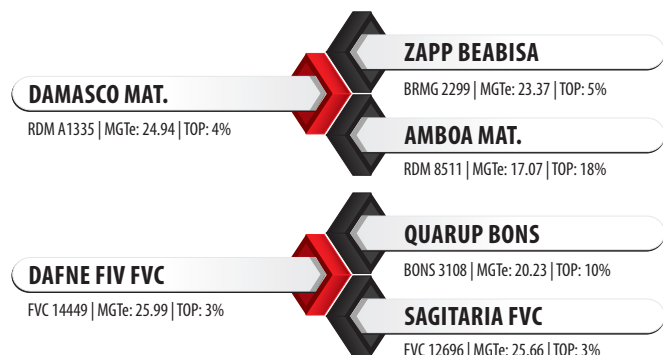

DAMASCO MAT. X QUARUP BONS | Reg: TUL 2542 | Criador: Tulipa Agropecuária | Data de Nascimento: 19/10/2022

Pedigree

Medidas aos 23 meses | 710 kg

Siglas	CC	AG	CG	LG	PT	PC	CE
Medidas (cm)	156	156	54	54	210	75	36

SUMÁRIO ANCP OUT/2024

	MP120	DPN	DP210	DP365	DP450	DPE365	DPE450	DIPP	DSTAY	D3P	DAOL	DACAB	MGTe	MGTe CR	MGTe RE	MGTe CO	MGTe F1
DEP	6.60	1.05	15.60	26.56	27.54	2.26	2.22	-0.99	83.13	88.43	3.75	0.40	29.08	30.25	26.40	6.45	5.88
ACC.	43	61	58	61	63	57	60	38	48	56	62	60	55	53	62	56	57
TOP, %	0.5%	84%	2%	3%	2%	0.5%	1%	9%	9%	3%	4%	8%	1%	0.5%	3%	5%	6%