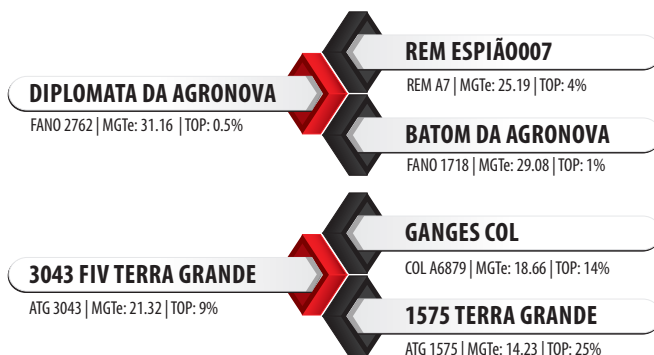

DIPLOMATA DA AGRONOVA X GANGES COL | Reg: JBJ 2231 | Criador: JBJ Agropecuária Ltda | Data de Nascimento: 16/08/2023

Pedigree

SUMÁRIO ANCP FEV/2025

	MP120	DPN	DP210	DP365	DP450	DPE365	DPE450	DIPP	DSTAY	D3P	DAOL	DACAB	MGTe	MGTeCR	MGTeRE	MGTeCO	MGTeF1
DEP	2.45	1.25	11.16	23.27	24.24	1.65	2.03	-1.47	96.50	92.12	4.30	0.65	27.89	28.49	26.41	9.78	9.86
ACC.	38	60	55	59	60	55	50	34	43	50	60	58	52	48	60	54	55
TOP, %	4%	90%	8%	5%	5%	2%	25%	0.5%	0.1%	0.5%	3%	4%	2%	1%	3%	1%	1%

SUMÁRIO ABCZ | PMGZ 2025-1

	PM-EM	PN-ED	PD-ED	PA-ED	PS-ED	IPP	PE365	PE450	STAY	E.C	PREC	MUSC	AOL	ACAB	MARM	iABCZ
DEP	4.13	0.65	15.28	25.34	30.20	-41.17	1.32	2.20	42.57	-0.01	3.34	3.84	4.38	4.19	-1.47	35.15
ACC.	31	40	40	39	41	24	36	37	19	38	38	38	37	32	30	--
DECA	1	10	1	1	1	1	1	1	1	7	1	1	1	1	10	1