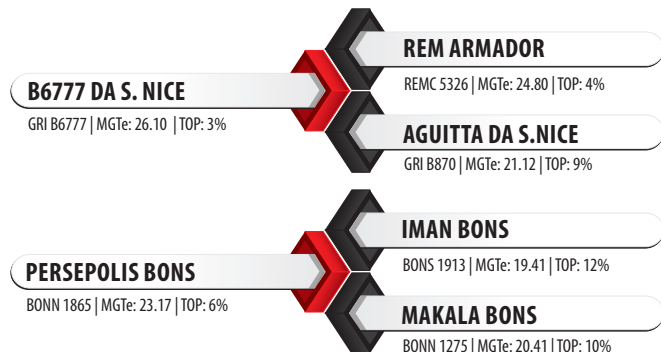

N0199 DRONE BONS

B6777 DA S. NICE X IMAN BONS | Reg: BONS 4773 | Criador: Fazenda Bonsucesso | Data de Nascimento: 30/01/2023

Pedigree

Medidas aos 21 meses | 564 kg

SUMÁRIO ANCP FEV/2025

	MP120	DPN	DP210	DP365	DP450	DPE365	DPE450	DIPP	DSTAY	D3P	DAOL	DACAB	MGTe	MGTeCR	MGTeRE	MGTeCO	MGTeF1
DEP	4.77	0.71	12.70	20.47	17.13	1.66	1.78	-0.96	94.10	88.12	4.80	0.67	27.53	29.30	23.34	8.54	8.16
ACC.	42	59	56	60	60	58	57	34	41	48	59	57	51	48	59	53	54
TOP, %	2%	67%	5%	8%	14%	2%	3%	9%	0.5%	3%	2%	3%	2%	1%	5%	2%	2%

SUMÁRIO ABCZ | PMGZ 2025-1

	PM-EM	PN-ED	PD-ED	PA-ED	PS-ED	IPP	PE365	PE450	STAY	E.C	PREC	MUSC	AOL	ACAB	MARM	iABCZ
DEP	5.34	0.08	8.82	13.61	17.06	-25.36	1.59	2.45	47.07	-0.21	5.97	4.44	4.72	3.54	1.33	32.59
ACC.	30	40	42	42	42	24	42	41	19	36	36	36	37	31	28	--
DECA	1	5	1	1	1	1	1	1	1	7	1	1	1	1	1	1