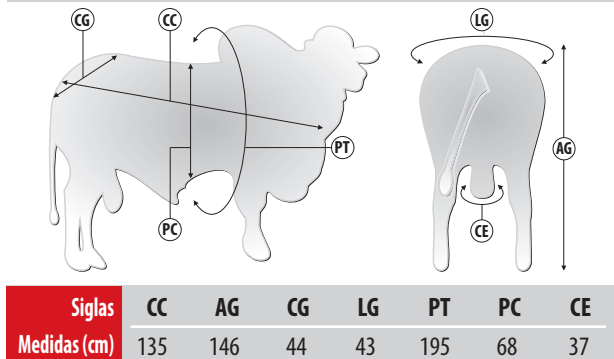

N0199 DRONE BONS

B6777 DA S. NICE X IMAN BONS | Reg: BONS 4773 | Criador: Fazenda Bonsucesso | Data de Nascimento: 30/01/2023

Pedigree

Medidas aos 21 meses | 564 kg

SUMÁRIO ANCP FEV/2025

	MP120	DPN	DP210	DP365	DP450	DPE365	DPE450	DIPP	DSTAY	D3P	DAOL	DACAB	MGTe	MGTeCR	MGTeRE	MGTeCO	MGTeF1
DEP	4.77	0.71	12.70	20.47	17.13	1.66	1.78	-0.96	94.10	88.12	4.80	0.67	27.53	29.30	23.34	8.54	8.16
ACC.	42	59	56	60	60	58	57	34	41	48	59	57	51	48	59	53	54
TOP, %	2%	67%	5%	8%	14%	2%	3%	9%	0.5%	3%	2%	3%	2%	1%	5%	2%	2%

SUMÁRIO ABCZ | PMGZ 2025-1

	PM-EM	PN-ED	PD-ED	PA-ED	PS-ED	IPP	PE365	PE450	STAY	E.C	PREC	MUSC	AOL	ACAB	MARM	iABCZ
DEP	5.34	0.08	8.82	13.61	17.06	-25.36	1.59	2.45	47.07	-0.21	5.97	4.44	4.72	3.54	1.33	32.59
ACC.	30	40	42	42	42	24	42	41	19	36	36	36	37	31	28	--
DECA	1	5	1	1	1	1	1	1	1	7	1	1	1	1	1	1