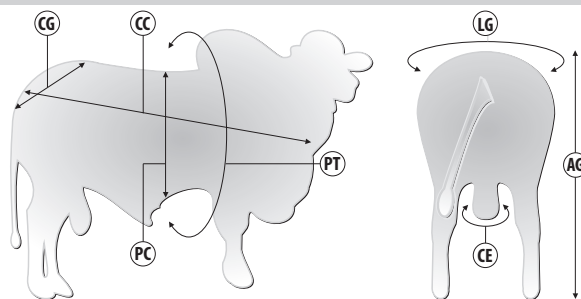

UNICEFANO DA ESTIVA X AQUARIO FIV AJCF | Reg: AJCA 4242 | Criador: Adaldio José de Castilho Filho | Data de Nascimento: 12/10/2019

Pedigree

Medidas aos 26 meses | 658 kg

Siglas	CC	AG	CG	LG	PT	PC	CE
Medidas (cm)	155	148	54	54	200	75	42