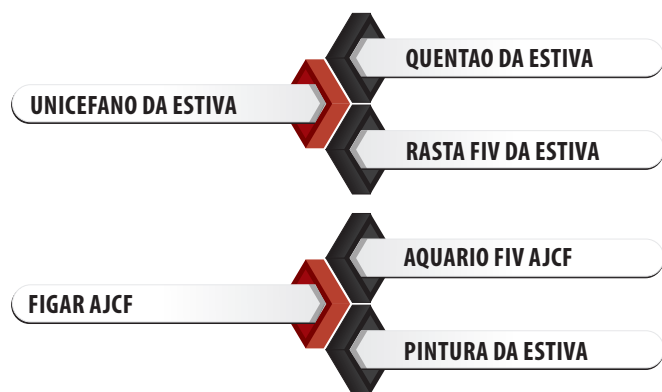

UNICEFANO DA ESTIVA X AQUARIO FIV AJCF | Reg: AJCA 4242 | Criador: Adaldio José de Castilho Filho | Data de Nascimento: 12/10/2019

Pedigree

Medidas aos 26 meses | 658 kg

Siglas	CC	AG	CG	LG	PT	PC	CE
Medidas (cm)	155	148	54	54	200	75	42

SUMÁRIO ABCZ | PMGZ 2025-1

	PM-EM	PN-ED	PD-ED	PA-ED	PS-ED	IPP	PE365	PE450	STAY	EC	PREC	MUSC	AOL	ACAB	iABCZ
DEP	0.87	0.38	4.71	7.98	11.32	-11.96	0.22	-0.21	--	0.52	0.61	1.80	--	--	17.67
ACC.	20	31	28	25	29	16	17	27	--	13	13	13	--	--	--
DECA	2	10	1	1	1	2	1	10	--	3	2	1	--	--	1