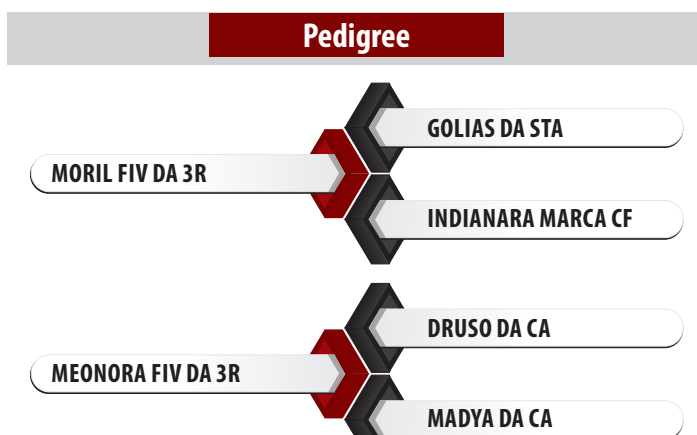

MORIL FIV DA 3R X DRUSO DA CA | Reg: ROST 20 | Criador: Nelore Maria Maria | Data de Nascimento: 23/05/2020

SUMÁRIO ABCZ | PMGZ 2025-1

	PM-EM	PN-ED	PD-ED	PA-ED	PS-ED	IPP (dias)	PE365	PE450	STAY	E.C	PREc	MUSC S	AOL (cm)	ACAB (mm)	MAR (%)	iABCZ
DEP	-0.98	-0.30	-6.60	-8.62	-11.84	10.85	-0.41	-0.83	29.96	-0.47	-0.60	-0.26	-0.71	-0.02	0.13	-8.07
ACC.	9	14	15	15	15	9	7	8	7	7	7	7	7	4	3	--
DECA	8	1	10	10	10	9	9	10	6	8	7	7	8	6	5	9

GENEPLUS JAN/2025

	PN	P120	TM120	PD	TMD	PS	GPD	STAY	PES	IPP	AOL	EGS	MAR	CAR	IQG
DEP	-0.30	-0.97	-3.45	-6.60	-4.56	-11.84	-5.23	29.96	-0.83	10.85	-0.71	-0.02	0.12	0.04	-9.07
ACC.	14	9	--	15	--	15	15	7	8	9	7	4	3	1	--
TOP, %	9%	79%	98%	99%	97%	99%	96%	65%	96%	93%	82%	54%	46%	71%	89%