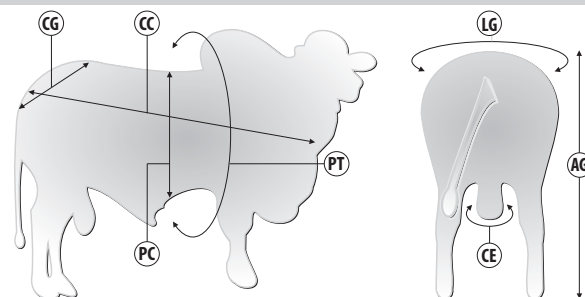

# SID004 MAESTRO DA ESTIVA

UNICEFANO DA ESTIVA X AQUARIO FIV AJCF | Reg: AJCA 4242 | Criador: Adaldio José de Castilho Filho | Data de Nascimento: 12/10/2019

## Pedigree

## Medidas aos 26 meses | 658 kg

Siglas	CC	AG	CG	LG	PT	PC	CE
Medidas (cm)	155	148	54	54	200	75	42