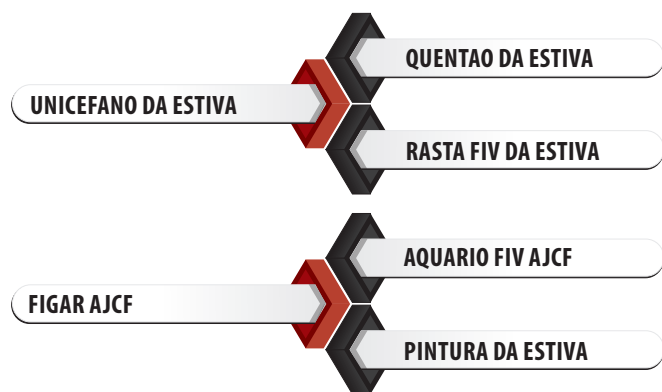

# SID004 MAESTRO DA ESTIVA

UNICEFANO DA ESTIVA X AQUARIO FIV AJCF | Reg: AJCA 4242 | Criador: Adaldio José de Castilho Filho | Data de Nascimento: 12/10/2019

## Pedigree

## Medidas aos 26 meses | 658 kg

Siglas	CC	AG	CG	LG	PT	PC	CE
Medidas (cm)	155	148	54	54	200	75	42