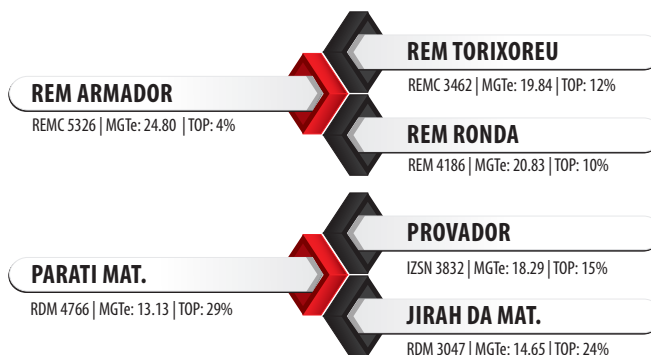

N0029 CACOAL MAT.

FERTILITYPRO

REM ARMADOR X PROVADOR | Reg: RDM 9922 | Criador: Rancho da Matinha | Data de Nascimento: 24/06/2017

Pedigree

SUMÁRIO ANCP FEV/2025

	MP120	DPN	DP210	DP365	DP450	DPE365	DPE450	DIPP	DSTAY	D3P	DAOL	DACAB	MGTe	MGTeCR	MGTeRE	MGTeCO	MGTeF1
DEP	1	1.42	12.58	21.37	23.77	1.63	2.09	-1.38	90.71	85.49	5.92	0.40	26.77	25.72	29.13	8.26	7.14
ACC.	53	71	67	71	72	67	71	49	79	82	71	69	72	72	71	66	66
TOP, %	42%	93%	6%	7%	5%	2%	1%	1%	2%	6%	0.5%	8%	3%	3%	2%	3%	4%

SUMÁRIO ABCZ | PMGZ 2025-1

	PM-EM	PN-ED	PD-ED	PA-ED	PS-ED	IPP	PE365	PE450	STAY	E.C	PREC	MUSC	AOL	ACAB	MARM	iABCZ
DEP	-0.28	0.91	11.95	16.66	21.50	-43.26	1.57	2.47	45.39	0.71	6.22	3.78	5.47	2.09	-0.95	30.93
ACC.	41	51	53	51	52	34	45	44	31	43	43	43	44	37	36	--
DECA	7	10	1	1	1	1	1	1	1	4	1	1	1	1	9	1