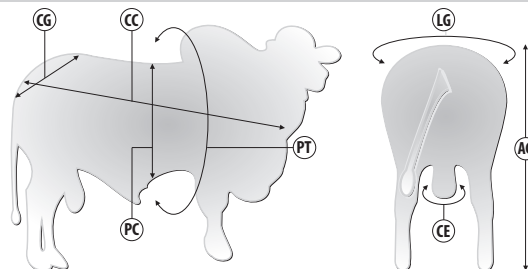

N0183 ESPLENDOR FIV EAO

CORUMBÁ MAT X REM ARMADOR | Reg: EAO B7332 | Criador: EAO - Empreendimentos Agropecuários e Organizações S.A. | Data de Nascimento: 30/08/2021

Pedigree

Medidas aos 34 meses | 900 kg

Siglas	CC	AG	CG	LG	PT	PC	CE
Medidas (cm)	172	158	63	62	217	80	42

SUMÁRIO ANCP OUT/2024

	MP120	DPN	DP210	DP365	DP450	DPE365	DPE450	DIPP	DSTAY	D3P	DAOL	DACAB	MGTe	MGTe CR	MGTe RE	MGTe CO	MGTe F1
DEP	7.06	0.28	7.61	13.59	13.89	1.54	1.77	-0.74	86.69	86.44	1.89	0.22	21.99	25.70	13.36	3.89	3.76
ACC.	49	66	63	66	67	62	64	44	53	60	66	65	60	57	66	62	62
TOP, %	0.1%	39%	18%	20%	20%	2%	3%	23%	5%	5%	16%	15%	7%	3%	18%	15%	14%