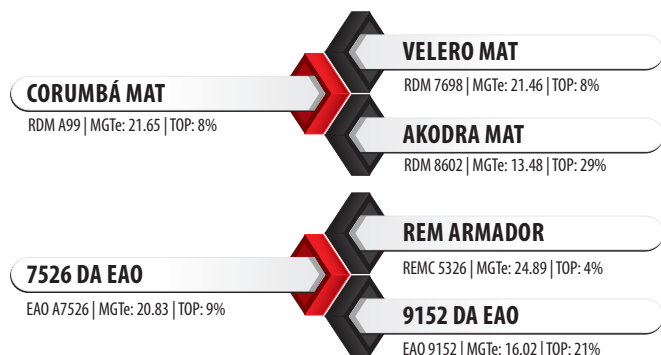

N0183 ESPLENDOR FIV EAO

CORUMBÁ MAT X REM ARMADOR | Reg: EAO B7332 | Criador: EAO - Empreendimentos Agropecuários e Organizações S.A. | Data de Nascimento: 30/08/2021

Pedigree

Medidas aos 34 meses | 900 kg

Siglas	CC	AG	CG	LG	PT	PC	CE
Medidas (cm)	172	158	63	62	217	80	42

SUMÁRIO ANCP OUT/2024

	MP120	DPN	DP210	DP365	DP450	DPE365	DPE450	DIPP	DSTAY	D3P	DAOL	DACAB	MGTe	MGTe CR	MGTe RE	MGTe CO	MGTe F1
DEP	7.06	0.28	7.61	13.59	13.89	1.54	1.77	-0.74	86.69	86.44	1.89	0.22	21.99	25.70	13.36	3.89	3.76
ACC.	49	66	63	66	67	62	64	44	53	60	66	65	60	57	66	62	62
TOP, %	0.1%	39%	18%	20%	20%	2%	3%	23%	5%	5%	16%	15%	7%	3%	18%	15%	14%