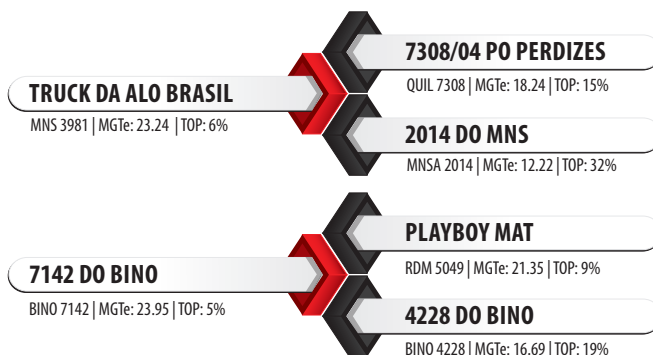

TRUCK DA ALO BRASIL X PLAYBOY MAT | Reg: BINO 9513 | Criador: Agro Antonio Balbino | Data de Nascimento: 09/11/2019

Pedigree

SUMÁRIO ANCP FEV/2025

	MP120	DPN	DP210	DP365	DP450	DPE365	DPE450	DIPP	DSTAY	D3P	DAOL	DACAB	MGTe	MGTeCR	MGTeRE	MGTeCO	MGTeF1
DEP	1.69	1.42	13.48	23.45	27.51	1.43	2.04	-1.02	90.40	85.66	6.37	-0.21	27.68	26.37	30.64	7.44	5.53
ACC.	45	66	60	62	63	59	61	40	47	52	60	59	55	52	61	54	55
TOP, %	26%	93%	4%	5%	3%	4%	2%	7%	2%	6%	0.5%	84%	2%	3%	1%	4%	7%

SUMÁRIO ABCZ | PMGZ 2025-1

	PM-EM	PN-ED	PD-ED	PA-ED	PS-ED	IPP	PE365	PE450	STAY	E.C	PREC	MUSC	AOL	ACAB	MARM	iABCZ
DEP	2.02	0.99	10.47	15.84	21.75	-27.39	1.44	2.45	44.88	2.84	7.78	7.27	5.83	-0.53	0.06	28.67
ACC.	37	48	47	45	47	30	43	43	27	40	40	40	44	37	30	--
DECA	2	10	1	1	1	1	1	1	1	1	1	1	1	7	5	1