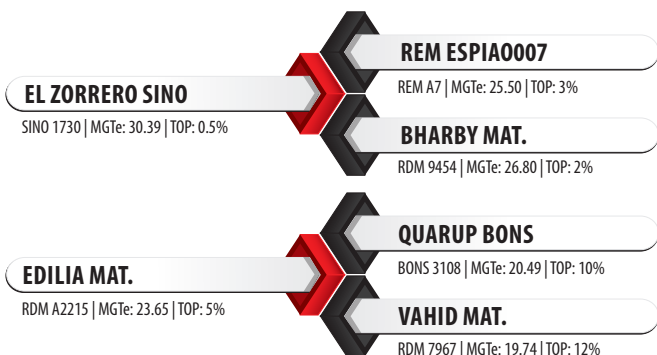

EL ZORRERO SINO X QUARUP BONS | Reg: SINO 3704 | Criador: Sino Agropecuária | Data de Nascimento: 08/05/2023

### Pedigree

### Medidas aos 17 meses | 550 kg

Siglas	CC	AG	CG	LG	PT	PC	CE
Medidas (cm)	142	135	39	48	119	69	35