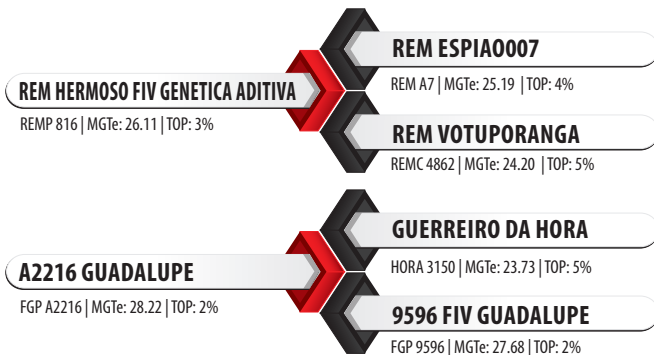

# A4147 FIV GUADALUPE

REM HERMOSO FIV GENETICA ADITIVA X GUERREIRO DA HORA | Reg: FGP A4147 | Criador: Guadalupe Agropecuária | Data de Nascimento: 18/05/2023

## Pedigree