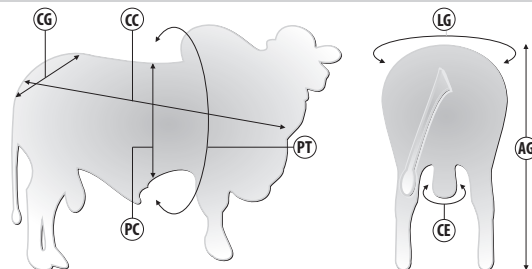

PORTO DO BATUQUE X REM GARANTIDO | Reg: RGM 8322 | Criador: Nelore RG | Data de Nascimento: 15/07/2022

Pedigree

Medidas aos 27 meses | 700 kg

Siglas	CC	AG	CG	LG	PT	PC	CE
Medidas (cm)	155	149	49	55	210	--	40

SUMÁRIO ANCP OUT/2024

	MP120	DPN	DP210	DP365	DP450	DPE365	DPE450	DIPP	DSTAY	D3P	DAOL	DACAB	MGTe	MGTe CR	MGTe RE	MGTe CO	MGTe F1
DEP	2.32	1.47	12.51	18.21	20.25	1.30	1.34	-0.69	91.55	83.27	2.14	0.44	23.59	25.77	18.41	5.11	5.15
ACC.	42	60	57	60	61	55	62	37	46	54	61	60	54	51	61	53	54
TOP, %	15%	94%	5%	11%	8%	4%	6%	27%	1%	12%	13%	7%	5%	3%	9%	9%	8%