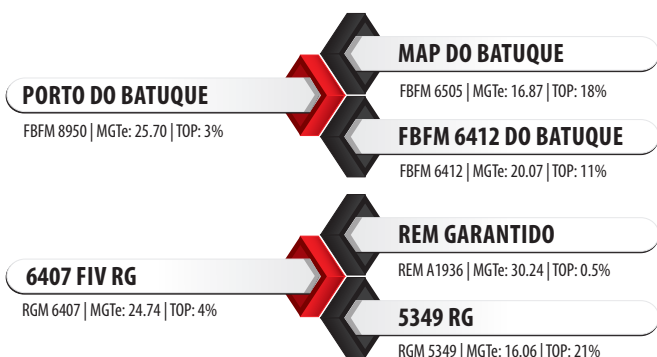

PORTO DO BATUQUE X REM GARANTIDO | Reg: RGM 8322 | Criador: Nelore RG | Data de Nascimento: 15/07/2022

Pedigree

Medidas aos 27 meses | 700 kg

Siglas	CC	AG	CG	LG	PT	PC	CE
Medidas (cm)	155	149	49	55	210	--	40

SUMÁRIO ANCP OUT/2024

	MP120	DPN	DP210	DP365	DP450	DPE365	DPE450	DIPP	DSTAY	D3P	DAOL	DACAB	MGTe	MGTe CR	MGTe RE	MGTe CO	MGTe F1
DEP	2.32	1.47	12.51	18.21	20.25	1.30	1.34	-0.69	91.55	83.27	2.14	0.44	23.59	25.77	18.41	5.11	5.15
ACC.	42	60	57	60	61	55	62	37	46	54	61	60	54	51	61	53	54
TOP, %	15%	94%	5%	11%	8%	4%	6%	27%	1%	12%	13%	7%	5%	3%	9%	9%	8%