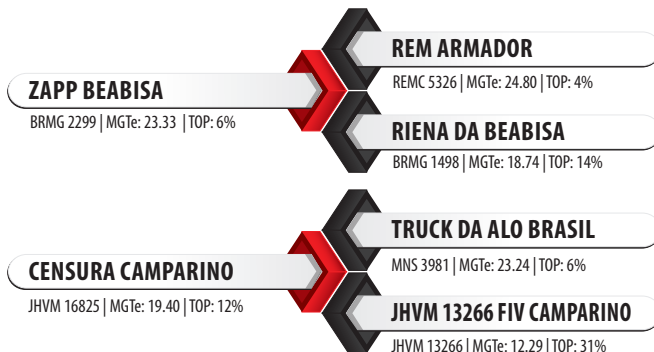

ZAPP BEABISA X TRUCK DA ALO BRASIL | Reg: JHVM 19317 | Criador: Fazenda Camparino / José Humberto Vilela Martin | Data de Nascimento: 18/09/2019

Pedigree

SUMÁRIO ANCP FEV/2025

	MP120	DPN	DP210	DP365	DP450	DPE365	DPE450	DIPP	DSTAY	D3P	DAOL	DACAB	MGTe	MGTeCR	MGTeRE	MGTeCO	MGTeF1
DEP	2.69	0.18	13.10	19.57	18.39	2.32	2.67	-0.88	95.17	88.59	4.03	0.87	27.43	29.37	22.91	8.40	8.48
ACC.	48	67	62	65	66	62	64	43	53	59	63	62	59	57	64	58	58
TOP, %	11%	34%	5%	9%	12%	0.5%	0.5%	12%	0.1%	2%	3%	2%	2%	1%	5%	2%	2%

SUMÁRIO ABCZ | PMGZ 2025-1

	PM-EM	PN-ED	PD-ED	PA-ED	PS-ED	IPP	PE365	PE450	STAY	E.C	PREC	MUSC	AOL	ACAB	MARM	iABCZ
DEP	3.27	-0.13	8.59	14.45	19.03	-13.78	1.92	2.71	43.74	0.82	4.66	4.53	3.37	3.60	1.90	27.59
ACC.	38	48	48	48	49	31	41	40	24	40	40	40	42	35	32	--
DECA	1	3	1	1	1	2	1	1	1	4	1	1	1	1	1	1