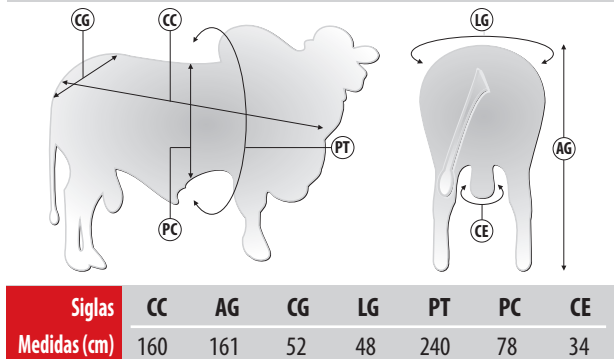

N0201 ORIENTE FIV KATISPERA

LENDARIO FIV KATISPERA X REM F22 | Reg: KAT 5820 | Criador: Nelore Katispera | Data de Nascimento: 08/09/2022

Pedigree

Medidas aos 25 meses | 855 kg

SUMÁRIO ANCP FEV/2025

	MP120	DPN	DP210	DP365	DP450	DPE365	DPE450	DIPP	DSTAY	D3P	DAOL	DACAB	MGTe	MGTeCR	MGTeRE	MGTeCO	MGTeF1
DEP	4.13	0.68	19.77	36.31	39.02	1.80	1.87	-0.82	91.11	82.73	4.62	0.79	32.76	31.16	36.45	12.01	11.69
ACC.	43	62	58	61	63	58	60	36	46	53	63	62	55	51	63	59	59
TOP, %	3%	66%	0.5%	0.5%	0.1%	1%	2%	15%	2%	13%	2%	2%	0.5%	0.5%	0.5%	0.5%	0.5%

SUMÁRIO ABCZ | PMGZ 2025-1

	PM-EM	PN-ED	PD-ED	PA-ED	PS-ED	IPP	PE365	PE450	STAY	E.C	PREC	MUSC	AOL	ACAB	MARM	iABCZ
DEP	4.77	0.25	18.09	30.51	37.84	-22.27	1.64	2.12	44.96	4.06	6.61	5.57	5.60	3.54	1.74	39.17
ACC.	29	39	40	39	41	23	36	36	16	35	35	35	36	30	28	--
DECA	1	7	1	1	1	1	1	1	1	1	1	1	1	1	1	1