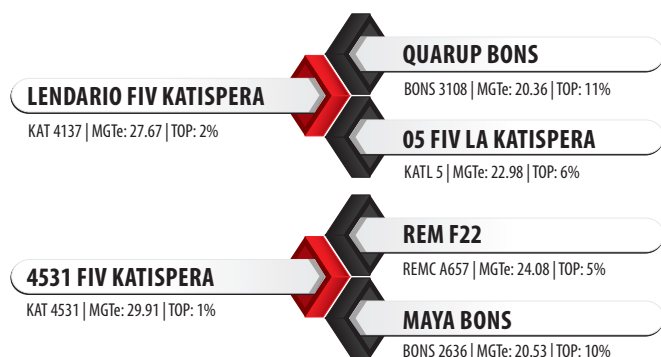

N0201 ORIENTE FIV KATISPERA

LENDARIO FIV KATISPERA X REM F22 | Reg: KAT 5820 | Criador: Nelore Katispera | Data de Nascimento: 08/09/2022

Pedigree

Medidas aos 25 meses | 855 kg

SUMÁRIO ANCP FEV/2025

	MP120	DPN	DP210	DP365	DP450	DPE365	DPE450	DIPP	DSTAY	D3P	DAOL	DACAB	MGTe	MGTeCR	MGTeRE	MGTeCO	MGTeF1
DEP	4.13	0.68	19.77	36.31	39.02	1.80	1.87	-0.82	91.11	82.73	4.62	0.79	32.76	31.16	36.45	12.01	11.69
ACC.	43	62	58	61	63	58	60	36	46	53	63	62	55	51	63	59	59
TOP, %	3%	66%	0.5%	0.5%	0.1%	1%	2%	15%	2%	13%	2%	2%	0.5%	0.5%	0.5%	0.5%	0.5%

SUMÁRIO ABCZ | PMGZ 2025-1

	PM-EM	PN-ED	PD-ED	PA-ED	PS-ED	IPP	PE365	PE450	STAY	E.C	PREC	MUSC	AOL	ACAB	MARM	iABCZ
DEP	4.77	0.25	18.09	30.51	37.84	-22.27	1.64	2.12	44.96	4.06	6.61	5.57	5.60	3.54	1.74	39.17
ACC.	29	39	40	39	41	23	36	36	16	35	35	35	36	30	28	--
DECA	1	7	1	1	1	1	1	1	1	1	1	1	1	1	1	1