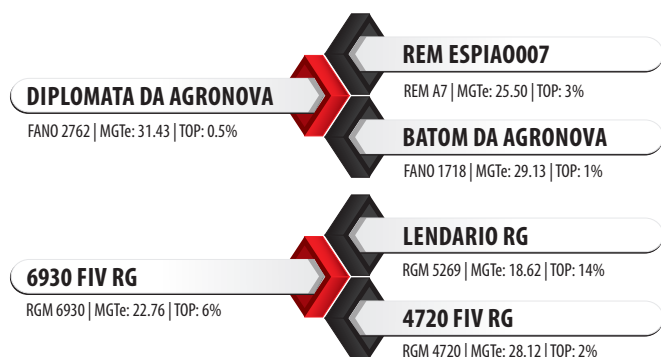

# NM051 **PANCADA** FIV RG

**DIPLOMATA DA AGRONOVA X LENDARIO RG | Reg: RGM 8679 | Criador: Nelore RG | Data de Nascimento: 07/09/2022**

## Pedigree

## Medidas aos 27 meses | 800 kg

Siglas	CC	AG	CG	LG	PT	PC	CE
Medidas (cm)	160	152	46	54	215	73	45