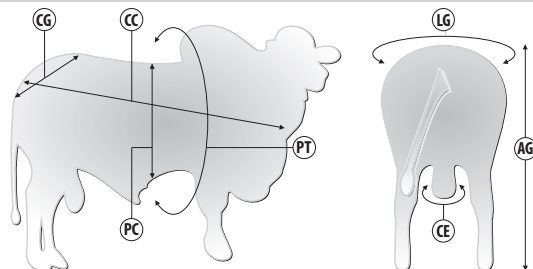

# NM051 **PANCADA** FIV RG

**DIPLOMATA DA AGRONOVA X LENDARIO RG | Reg: RGM 8679 | Criador: Nelore RG | Data de Nascimento: 07/09/2022**

## Medidas aos 27 meses | 800 kg

Siglas	CC	AG	CG	LG	PT	PC	CE
Medidas (cm)	160	152	46	54	215	73	45