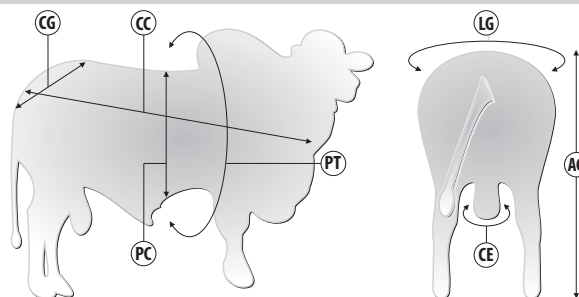

N0321 JEJUI FM

CAXAMBU FM X RM | Reg: 205222FM | Criador: Agropecuária Maragogipe Ltda | Data de Nascimento: 10/09/2022

Pedigree

Medidas aos 25 meses | 673 kg

Siglas	CC	AG	CG	LG	PT	PC	CE
Medidas (cm)	158	151	58	56	213	--	40

SUMÁRIO DELTAGEN 2024 - DESMAMA

	PN	D160	GND	CD	PD	MUS-D	UM-D	I-DESM
DEP	-1.18	8.77	4.39	0.16	0.35	0.37	0.52	19.76
ACC.	78	78	78	78	78	78	78	78
TOP, %	1%	4%	3%	12%	1%	1%	37%	2%

SUMÁRIO DELTAGEN 2024 - SOBREANO