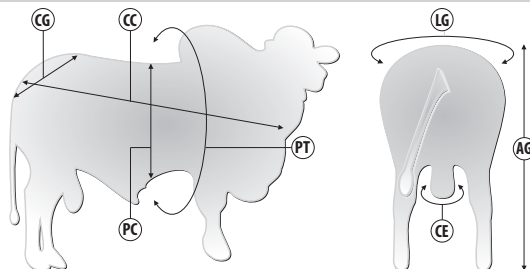

REM HORUS X REM ESPIA0007 | Reg: RGM 7589 | Criador: Nelore RG | Data de Nascimento: 01/10/2021

Pedigree

Medidas aos 24 meses | 825 kg

Siglas	CC	AG	CG	LG	PT	PC	CE
Medidas (cm)	167	161	56	56	226	73	43

SUMÁRIO ANCP FEV/2025