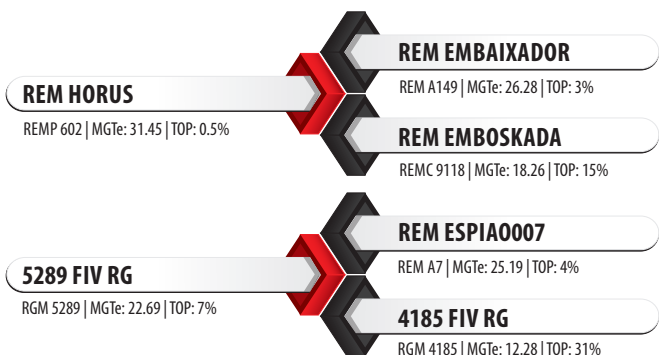

REM HORUS X REM ESPIA0007 | Reg: RGM 7589 | Criador: Nelore RG | Data de Nascimento: 01/10/2021

Pedigree

Medidas aos 24 meses | 825 kg

Siglas	CC	AG	CG	LG	PT	PC	CE
Medidas (cm)	167	161	56	56	226	73	43

SUMÁRIO ANCP FEV/2025

	MP120	DPN	DP210	DP365	DP450	DPE365	DPE450	DIPP	DSTAY	D3P	DAOL	DACAB	MGTe	MGTeCR	MGTeRE	MGTeCO	MGTeF1
DEP	2.62	2.52	23.06	37.07	38.32	2.68	3.11	-1.30	93.14	86.69	2.23	0.74	33.15	34.34	30.37	7.12	7.68
ACC.	41	59	56	59	60	55	57	38	44	53	60	59	53	50	60	55	55
TOP, %	12%	100%	0.1%	0.5%	0.5%	0.1%	0.1%	2%	0.5%	4%	13%	3%	0.1%	0.1%	1%	4%	3%