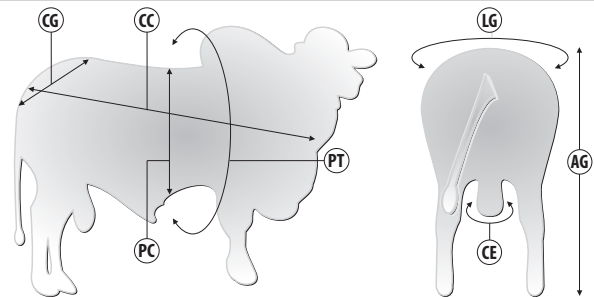

DRUSO DA CA X MACUNI DO SALTO | Reg: AYM 2106 | Criador: Nelore Aymore | Data de Nascimento: 10/01/2020

Pedigree

Medidas aos 31 meses | 800 kg

Siglas	CC	AG	CG	LG	PT	PC	CE
Medidas (cm)	146	158	45	40	212	--	37

SUMÁRIO ABCZ | PMGZ 2024-3

	PM-EM	PN-ED	PD-ED	PA-ED	PS-ED	IPP (dias)	PE365	PE450	STAY	E.C	PREc	MUSC S	AOL (cm)	ACAB (mm)	MAR (%)	iABCZ
DEP	-2.31	0.22	5.91	7.02	9.95	1.89	0.51	-0.06	30.38	-0.02	38.25	2.92	0.95	0.23	0.52	4.33
ACC.	34	42	43	39	43	27	34	41	24	35	35	35	41	32	32	--
DECA	10	7	2	3	2	7	2	7	6	7	1	1	3	5	3	5