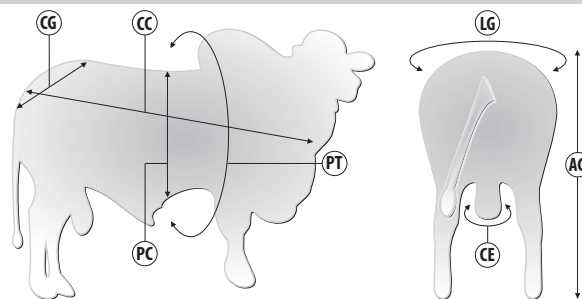

CFM URUTU X CFM MINÉRIO | Reg: LG277216 | Criador: Agropecuária CFM | Data de Nascimento: 06/09/2016

Pedigree

Medidas aos 50 meses | 953 kg

Siglas	CC	AG	CG	LG	PT	PC	CE
Medidas (cm)	180	163	61	55	234	83	45

SUMÁRIO ALIANÇA 2024 - DESMAMA

	PN	D160	GND	CD	PD	MUS-D	UM-D	I-DESM
DEP	-0.20	15.92	7.05	0.42	0.04	0.10	0.43	19.58
ACC.	98	98	98	98	98	98	99	98
TOP, %	34%	1%	1%	1%	40%	26%	89%	4%

SUMÁRIO ALIANÇA 2024 - SOBREANO