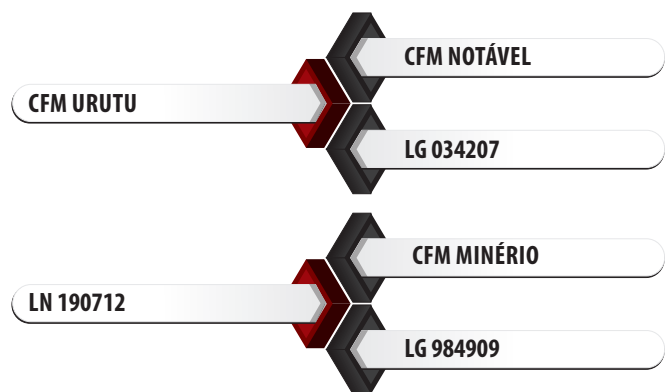

CFM URUTU X CFM MINÉRIO | Reg: LG277216 | Criador: Agropecuária CFM | Data de Nascimento: 06/09/2016

Pedigree

Medidas aos 50 meses | 953 kg

Siglas	CC	AG	CG	LG	PT	PC	CE
Medidas (cm)	180	163	61	55	234	83	45

SUMÁRIO ALIANÇA 2024 - DESMAMA

	PN	D160	GND	CD	PD	MUS-D	UM-D	I-DESM
DEP	-0.20	15.92	7.05	0.42	0.04	0.10	0.43	19.58
ACC.	98	98	98	98	98	98	99	98
TOP, %	34%	1%	1%	1%	40%	26%	89%	4%

SUMÁRIO ALIANÇA 2024 - SOBREANO